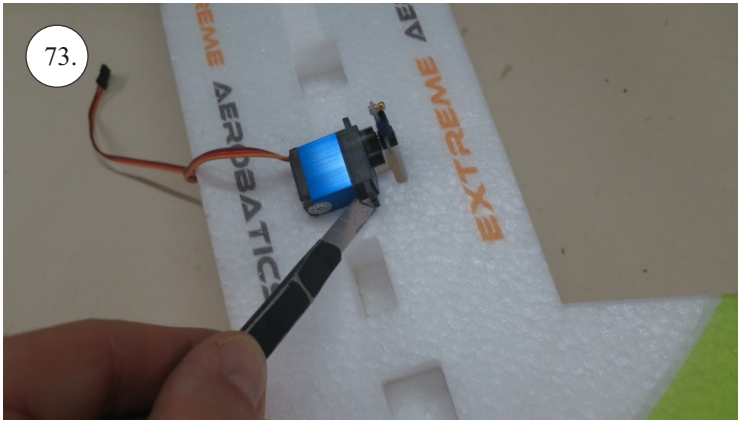

VELOCITY

EDGE 540^{V3} XL

V1.0

Stavebnice obsahuje:

- * EPP díly
- * podvozek
- * sáček s příslušenstvím
- * carbon. táhla

Carbon list:

- * 5x1x1000 ... 2x
- * 5x1x250 ... 1x
- * 3x1x550 ... 2x
- * 3x1x250 ... 1x
- * 3x1x200 ... 1x
- * 2.5x1.5x200 ... 4x
- * 3x0.5x125 ... 2x
- * 3x0.5x75 ... 2x
- * 1.8x55 ... 2x
- * 1.8x140 ... 1x
- * 1.8x165 ... 1x

Sada pák - rozpis dílů:

1. deska podvozku
2. třmen podvozku
3. páky křidélek
4. páky serva křidélek
5. páka Vop
6. páka Sop
7. páky serva Vop+Sop
8. ostruha

Dále budete potřebovat:

- * skalpel
- * křížový + plochý šroubovák
- * pinzetu
- * malé kleště ploché a kulaté
- * CA lepidlo střední + řidké, aktivátor
- * 10cm prodlužovací servokabe
- * smrkový papír 120-180zr
- * tužku