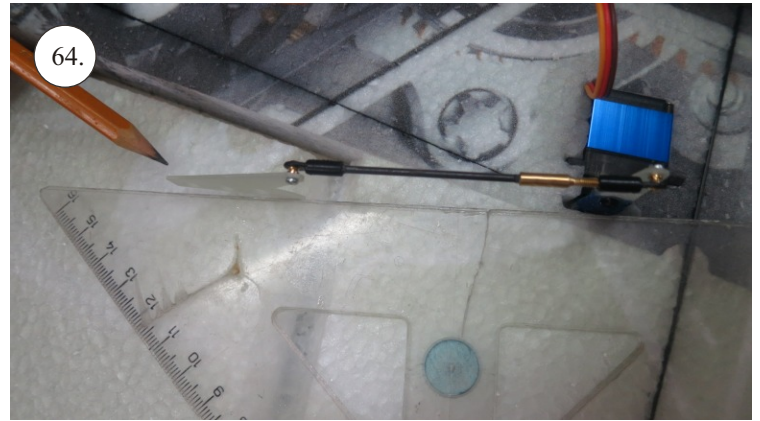

VELOCITY

EDGE 540^{V3} XL

V1.0

Stavebnice obsahuje:

- * EPP díly
- * podvozek
- * sáček s příslušenstvím
- * carbon. táhla

Carbon list:

- * 5x1x1000 ... 2x
- * 5x1x250 ... 1x
- * 3x1x550 ... 2x
- * 3x1x250 ... 1x
- * 3x1x200 ... 1x
- * 2.5x1.5x200 ... 4x
- * 3x0.5x125 ... 2x
- * 3x0.5x75 ... 2x
- * 1.8x55 ... 2x
- * 1.8x140 ... 1x
- * 1.8x165 ... 1x

Další díly:

- * stavitelná koncovka 1.8 ... 4x
- * kul. kloub + šroubek ... 8x
- * šroub M3x15 ... 2x
- * matice M3 ... 2x
- * matice uzavřená M3 ... 2x
- * podložka prům. 3mm ... 2x
- * vrut 2.9x6 ... 2x
- * vrut 2.9x9 ... 4x
- * motorová přepážka ... 1x
- * sada pák ... 1x
- * třmen podvozku ... 2x
- * držák bačkok ... 2x
- * výztuha Sop př.3 ... 2x
- * kolečka podvozku ... 2x

Sada pák - rozpis dílů:

1. deska podvozku
2. třmen podvozku
3. páky křidélek
4. páky serva křidélek
5. páka Vop
6. páka Sop
7. páky serva Vop+Sop
8. ostruha

Dále budete potřebovat:

- * skalpel
- * křížový + plochý šroubovák
- * pinzetu
- * malé kleště ploché a kulaté
- * CA lepidlo střední + řidké, aktivátor
- * 10cm prodlužovací servokabe
- * smrkový papír 120-180zr
- * tužku