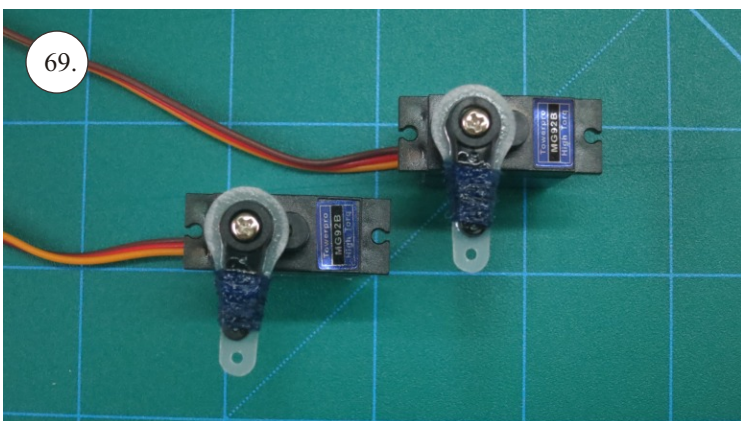

VELOCITY

EDGE 540^{V3} XL

V1.0

Stavebnice obsahuje:

- * EPP díly
- * podvozek
- * sáček s příslušenstvím
- * carbon. táhla

Carbon list:

- * 5x1x1000 ... 2x
- * 5x1x250 ... 1x
- * 3x1x550 ... 2x
- * 3x1x250 ... 1x
- * 3x1x200 ... 1x
- * 2.5x1.5x200 ... 4x
- * 3x0.5x125 ... 2x
- * 3x0.5x75 ... 2x
- * 1.8x55 ... 2x
- * 1.8x140 ... 1x
- * 1.8x165 ... 1x

Další díly:

- * stavitelná koncovka 1.8 ... 4x
- * kul. kloub + šroubek ... 8x
- * šroub M3x15 ... 2x
- * matice M3 ... 2x
- * matice uzavřená M3 ... 2x
- * podložka prům. 3mm ... 2x
- * vrut 2.9x6 ... 2x
- * vrut 2.9x9 ... 4x
- * motorová přepážka ... 1x
- * sada pák ... 1x
- * třmen podvozku ... 2x
- * držák bačkok ... 2x
- * výztuha Sop př.3 ... 2x
- * kolečka podvozku ... 2x

Sada pák - rozpis dílů:

1. deska podvozku
2. třmen podvozku
3. páky křidélek
4. páky serva křidélek
5. páka Vop
6. páka Sop
7. páky serva Vop+Sop
8. ostruha

Dále budete potřebovat:

- * skalpel
- * křížový + plochý šroubovák
- * pinzetu
- * malé kleště ploché a kulaté
- * CA lepidlo střední + řidké, aktivátor
- * 10cm prodlužovací servokabe
- * smrkový papír 120-180zr
- * tužku