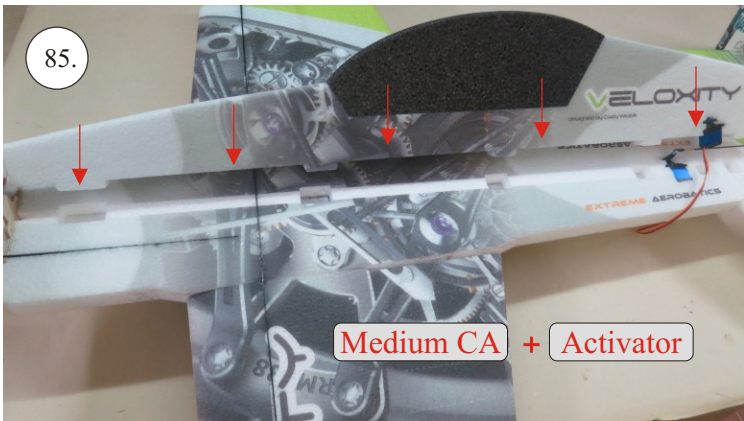

VELOCITY

EDGE 540^{V3} XL

V1.0

Stavebnice obsahuje:

- * EPP díly
- * podvozek
- * sáček s příslušenstvím
- * carbon. táhla

Carbon list:

- * 5x1x1000 ... 2x
- * 5x1x250 ... 1x
- * 3x1x550 ... 2x
- * 3x1x250 ... 1x
- * 3x1x200 ... 1x
- * 2.5x1.5x200 ... 4x
- * 3x0.5x125 ... 2x
- * 3x0.5x75 ... 2x
- * 1.8x55 ... 2x
- * 1.8x140 ... 1x
- * 1.8x165 ... 1x

Další díly:

- * stavitelná koncovka 1.8 ... 4x
- * kul. kloub + šroubek ... 8x
- * šroub M3x15 ... 2x
- * matice M3 ... 2x
- * matice uzavřená M3 ... 2x
- * podložka prům. 3mm ... 2x
- * vrut 2.9x6 ... 2x
- * vrut 2.9x9 ... 4x
- * motorová přepážka ... 1x
- * sada pák ... 1x
- * třmen podvozku ... 2x
- * držák bačkok ... 2x
- * výztuha Sop př.3 ... 2x
- * kolečka podvozku ... 2x

Sada pák - rozpis dílů:

1. deska podvozku
2. třmen podvozku
3. páky křidélek
4. páky serva křidélek
5. páka Vop
6. páka Sop
7. páky serva Vop+Sop
8. ostruha

Dále budete potřebovat:

- * skalpel
- * křížový + plochý šroubovák
- * pinzetu
- * malé kleště ploché a kulaté
- * CA lepidlo střední + řidké, aktivátor
- * 10cm prodlužovací servokabe
- * smrkový papír 120-180zr
- * tužku