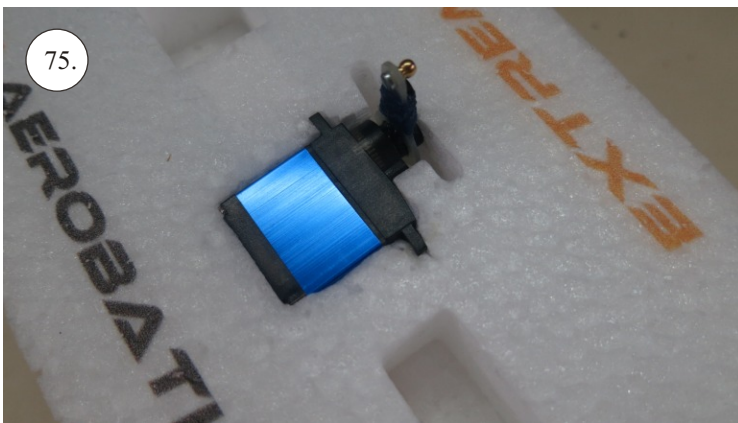

VELOCITY

EDGE 540^{V3} XL

V1.0

Stavebnice obsahuje:

- * EPP díly
- * podvozek
- * sáček s příslušenstvím
- * carbon. táhla

Carbon list:

- * 5x1x1000 ... 2x
- * 5x1x250 ... 1x
- * 3x1x550 ... 2x
- * 3x1x250 ... 1x
- * 3x1x200 ... 1x
- * 2.5x1.5x200 ... 4x
- * 3x0.5x125 ... 2x
- * 3x0.5x75 ... 2x
- * 1.8x55 ... 2x
- * 1.8x140 ... 1x
- * 1.8x165 ... 1x

Další díly:

- * stavitelná koncovka 1.8 ... 4x
- * kul. kloub + šroubek ... 8x
- * šroub M3x15 ... 2x
- * matice M3 ... 2x
- * matice uzavřená M3 ... 2x
- * podložka prům. 3mm ... 2x
- * vrut 2.9x6 ... 2x
- * vrut 2.9x9 ... 4x
- * motorová přepážka ... 1x
- * sada pák ... 1x
- * třmen podvozku ... 2x
- * držák bačkok ... 2x
- * výztuha Sop př.3 ... 2x
- * kolečka podvozku ... 2x

Sada pák - rozpis dílů:

1. deska podvozku
2. třmen podvozku
3. páky křidélek
4. páky serva křidélek
5. páka Vop
6. páka Sop
7. páky serva Vop+Sop
8. ostruha

Dále budete potřebovat:

- * skalpel
- * křížový + plochý šroubovák
- * pinzetu
- * malé kleště ploché a kulaté
- * CA lepidlo střední + řidké, aktivátor
- * 10cm prodlužovací servokabe
- * smrkový papír 120-180zr
- * tužku