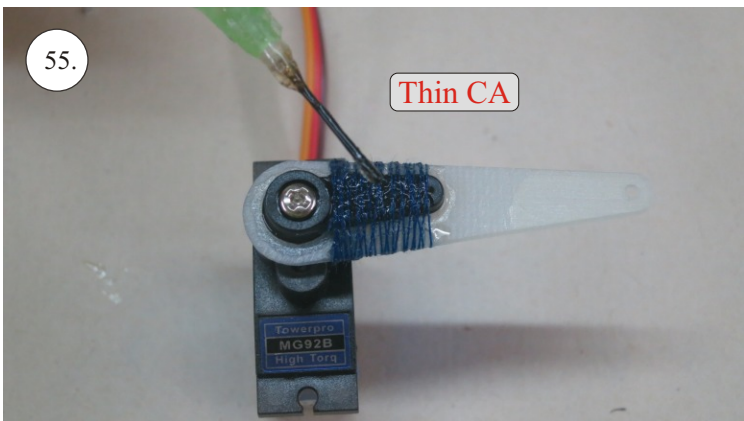

VELOCITY

EDGE 540^{V3} XL

V1.0

Stavebnice obsahuje:

- * EPP díly
- * podvozek
- * sáček s příslušenstvím
- * carbon. táhla

Carbon list:

- * 5x1x1000 ... 2x
- * 5x1x250 ... 1x
- * 3x1x550 ... 2x
- * 3x1x250 ... 1x
- * 3x1x200 ... 1x
- * 2.5x1.5x200 ... 4x
- * 3x0.5x125 ... 2x
- * 3x0.5x75 ... 2x
- * 1.8x55 ... 2x
- * 1.8x140 ... 1x
- * 1.8x165 ... 1x

Sada pák - rozpis dílů:

1. deska podvozku
2. třmen podvozku
3. páky křidélek
4. páky serva křidélek
5. páka Vop
6. páka Sop
7. páky serva Vop+Sop
8. ostruha

Dále budete potřebovat:

- * skalpel
- * křížový + plochý šroubovák
- * pinzetu
- * malé kleště ploché a kulaté
- * CA lepidlo střední + řidké, aktivátor
- * 10cm prodlužovací servokabe
- * smrkový papír 120-180zr
- * tužku