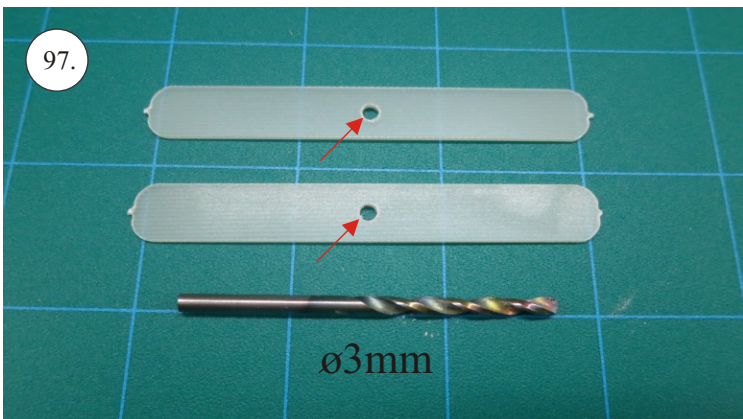

VELOCITY

EDGE 540^{V3} XL

V1.0

Stavebnice obsahuje:

- * EPP díly
- * podvozek
- * sáček s příslušenstvím
- * carbon. táhla

Carbon list:

- * 5x1x1000 ... 2x
- * 5x1x250 ... 1x
- * 3x1x550 ... 2x
- * 3x1x250 ... 1x
- * 3x1x200 ... 1x
- * 2.5x1.5x200 ... 4x
- * 3x0.5x125 ... 2x
- * 3x0.5x75 ... 2x
- * 1.8x55 ... 2x
- * 1.8x140 ... 1x
- * 1.8x165 ... 1x

Další díly:

- * stavitelná koncovka 1.8 ... 4x
- * kul. kloub + šroubek ... 8x
- * šroub M3x15 ... 2x
- * matice M3 ... 2x
- * matice uzavřená M3 ... 2x
- * podložka prům. 3mm ... 2x
- * vrut 2.9x6 ... 2x
- * vrut 2.9x9 ... 4x
- * motorová přepážka ... 1x
- * sada pák ... 1x
- * třmen podvozku ... 2x
- * držák bačkok ... 2x
- * výztuha Sop př.3 ... 2x
- * kolečka podvozku ... 2x

Sada pák - rozpis dílů:

1. deska podvozku
2. třmen podvozku
3. páky křidélek
4. páky serva křidélek
5. páka Vop
6. páka Sop
7. páky serva Vop+Sop
8. ostruha

Dále budete potřebovat:

- * skalpel
- * křížový + plochý šroubovák
- * pinzetu
- * malé kleště ploché a kulaté
- * CA lepidlo střední + řidké, aktivátor
- * 10cm prodlužovací servokabe
- * smrkový papír 120-180zr
- * tužku