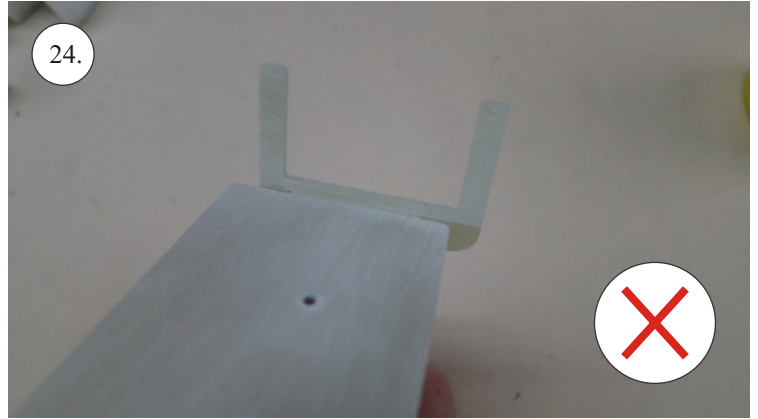

Sada pák - rozpis dílů:

1. deska podvozku
2. třmen podvozku
3. páky křidélek
4. páky serva křidélek
5. páka Vop
6. páka Sop
7. páky serva Vop+Sop
8. ostruha

Dále budete potřebovat:

- * skalpel
- * křížový + plochý šroubovák
- * pinzetu
- * malé kleště ploché a kulaté
- * CA lepidlo střední + řidké, aktivátor
- * 10cm prodlužovací servokabe
- * smrkový papír 120-180zr
- * tužku