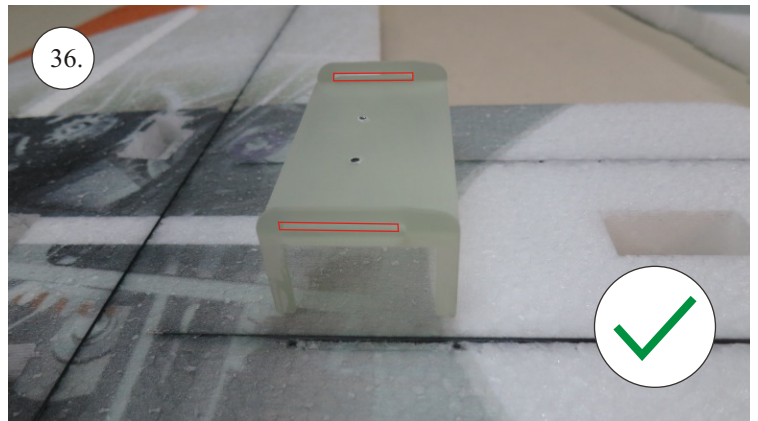

VELOCITY

EDGE 540^{V3} XL

V1.0

Stavebnice obsahuje:

- * EPP díly
- * podvozek
- * sáček s příslušenstvím
- * carbon. táhla

Carbon list:

- * 5x1x1000 ... 2x
- * 5x1x250 ... 1x
- * 3x1x550 ... 2x
- * 3x1x250 ... 1x
- * 3x1x200 ... 1x
- * 2.5x1.5x200 ... 4x
- * 3x0.5x125 ... 2x
- * 3x0.5x75 ... 2x
- * 1.8x55 ... 2x
- * 1.8x140 ... 1x
- * 1.8x165 ... 1x

Sada pák - rozpis dílů:

1. deska podvozku
2. třmen podvozku
3. páky křidélek
4. páky serva křidélek
5. páka Vop
6. páka Sop
7. páky serva Vop+Sop
8. ostruha

Dále budete potřebovat:

- * skalpel
- * křížový + plochý šroubovák
- * pinzetu
- * malé kleště ploché a kulaté
- * CA lepidlo střední + řidké, aktivátor
- * 10cm prodlužovací servokabe
- * smrkový papír 120-180zr
- * tužku