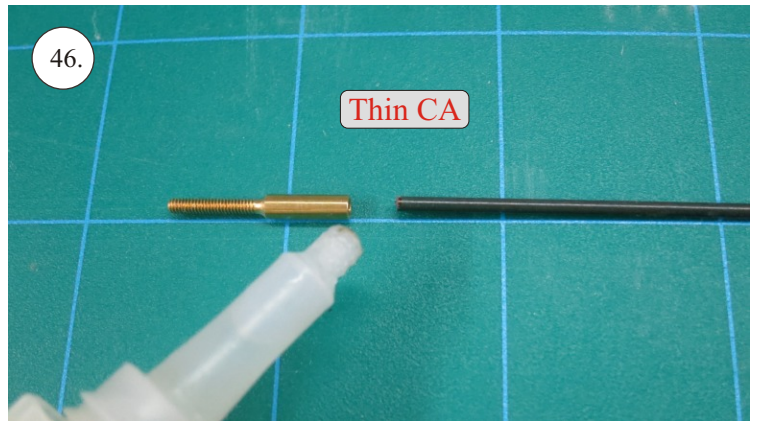

VELOCITY

EDGE 540^{V3} XL

V1.0

Stavebnice obsahuje:

- * EPP díly
- * podvozek
- * sáček s příslušenstvím
- * carbon. táhla

Carbon list:

- * 5x1x1000 ... 2x
- * 5x1x250 ... 1x
- * 3x1x550 ... 2x
- * 3x1x250 ... 1x
- * 3x1x200 ... 1x
- * 2.5x1.5x200 ... 4x
- * 3x0.5x125 ... 2x
- * 3x0.5x75 ... 2x
- * 1.8x55 ... 2x
- * 1.8x140 ... 1x
- * 1.8x165 ... 1x

Sada pák - rozpis dílů:

1. deska podvozku
2. třmen podvozku
3. páky křidélek
4. páky serva křidélek
5. páka Vop
6. páka Sop
7. páky serva Vop+Sop
8. ostruha

Dále budete potřebovat:

- * skalpel
- * křížový + plochý šroubovák
- * pinzetu
- * malé kleště ploché a kulaté
- * CA lepidlo střední + řidké, aktivátor
- * 10cm prodlužovací servokabe
- * smrkový papír 120-180zr
- * tužku