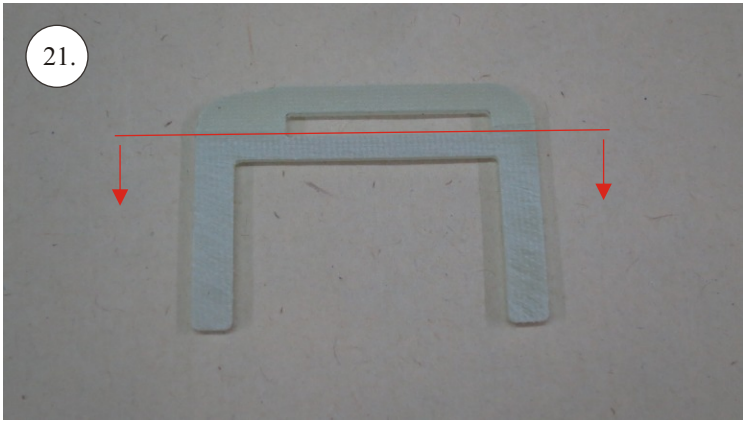

VELOCITY

EDGE 540^{V3} XL

V1.0

Stavebnice obsahuje:

- * EPP díly
- * podvozek
- * sáček s příslušenstvím
- * carbon. táhla

Carbon list:

- * 5x1x1000 ... 2x
- * 5x1x250 ... 1x
- * 3x1x550 ... 2x
- * 3x1x250 ... 1x
- * 3x1x200 ... 1x
- * 2.5x1.5x200 ... 4x
- * 3x0.5x125 ... 2x
- * 3x0.5x75 ... 2x
- * 1.8x55 ... 2x
- * 1.8x140 ... 1x
- * 1.8x165 ... 1x

Další díly:

- * stavitelná koncovka 1.8 ... 4x
- * kul. kloub + šroubek ... 8x
- * šroub M3x15 ... 2x
- * matice M3 ... 2x
- * matice uzavřená M3 ... 2x
- * podložka prům. 3mm ... 2x
- * vrut 2.9x6 ... 2x
- * vrut 2.9x9 ... 4x
- * motorová přepážka ... 1x
- * sada pák ... 1x
- * třmen podvozku ... 2x
- * držák bačkok ... 2x
- * výztuha Sop př.3 ... 2x
- * kolečka podvozku ... 2x

Sada pák - rozpis dílů:

1. deska podvozku
2. třmen podvozku
3. páky křidélek
4. páky serva křidélek
5. páka Vop
6. páka Sop
7. páky serva Vop+Sop
8. ostruha

Dále budete potřebovat:

- * skalpel
- * křížový + plochý šroubovák
- * pinzetu
- * malé kleště ploché a kulaté
- * CA lepidlo střední + řidké, aktivátor
- * 10cm prodlužovací servokabe
- * smrkový papír 120-180zr
- * tužku