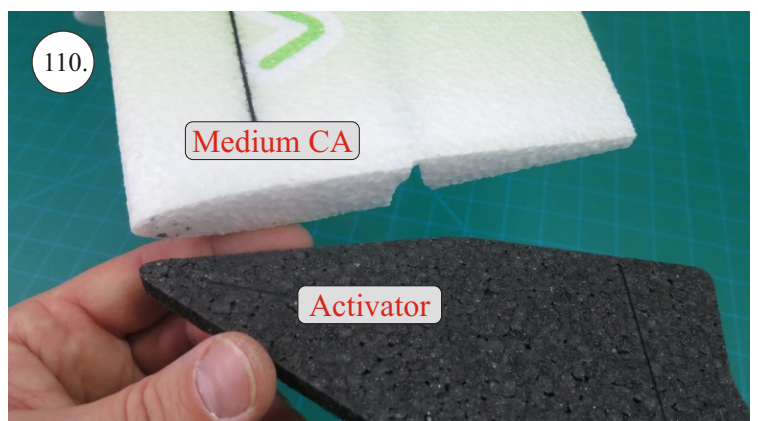

VELOCITY

EDGE 540^{V3} XL

V1.0

Stavebnice obsahuje:

- * EPP díly
- * podvozek
- * sáček s příslušenstvím
- * carbon. táhla

Carbon list:

- * 5x1x1000 ... 2x
- * 5x1x250 ... 1x
- * 3x1x550 ... 2x
- * 3x1x250 ... 1x
- * 3x1x200 ... 1x
- * 2.5x1.5x200 ... 4x
- * 3x0.5x125 ... 2x
- * 3x0.5x75 ... 2x
- * 1.8x55 ... 2x
- * 1.8x140 ... 1x
- * 1.8x165 ... 1x

Sada pák - rozpis dílů:

1. deska podvozku
2. třmen podvozku
3. páky křidélek
4. páky serva křidélek
5. páka Vop
6. páka Sop
7. páky serva Vop+Sop
8. ostruha

Dále budete potřebovat:

- * skalpel
- * křížový + plochý šroubovák
- * pinzetu
- * malé kleště ploché a kulaté
- * CA lepidlo střední + řidké, aktivátor
- * 10cm prodlužovací servokabe
- * smrkový papír 120-180zr
- * tužku