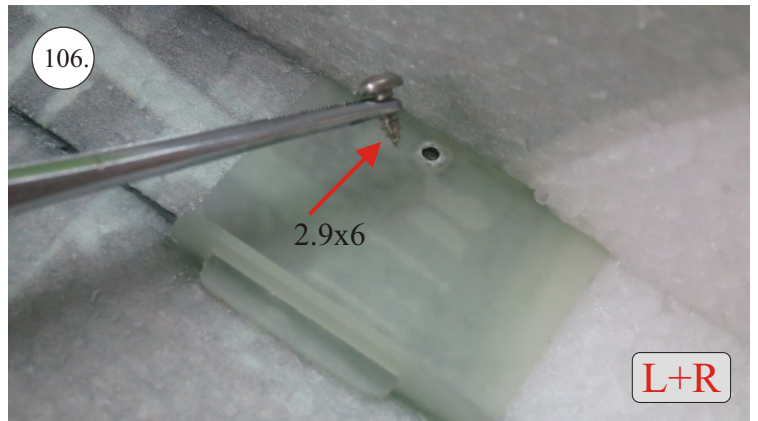

VELOCITY

EDGE 540^{V3} XL

V1.0

Stavebnice obsahuje:

- * EPP díly
- * podvozek
- * sáček s příslušenstvím
- * carbon. táhla

Carbon list:

- * 5x1x1000 ... 2x
- * 5x1x250 ... 1x
- * 3x1x550 ... 2x
- * 3x1x250 ... 1x
- * 3x1x200 ... 1x
- * 2.5x1.5x200 ... 4x
- * 3x0.5x125 ... 2x
- * 3x0.5x75 ... 2x
- * 1.8x55 ... 2x
- * 1.8x140 ... 1x
- * 1.8x165 ... 1x

Sada pák - rozpis dílů:

1. deska podvozku
2. třmen podvozku
3. páky křidélek
4. páky serva křidélek
5. páka Vop
6. páka Sop
7. páky serva Vop+Sop
8. ostruha

Dále budete potřebovat:

- * skalpel
- * křížový + plochý šroubovák
- * pinzetu
- * malé kleště ploché a kulaté
- * CA lepidlo střední + řidké, aktivátor
- * 10cm prodlužovací servokabe
- * smrkový papír 120-180zr
- * tužku