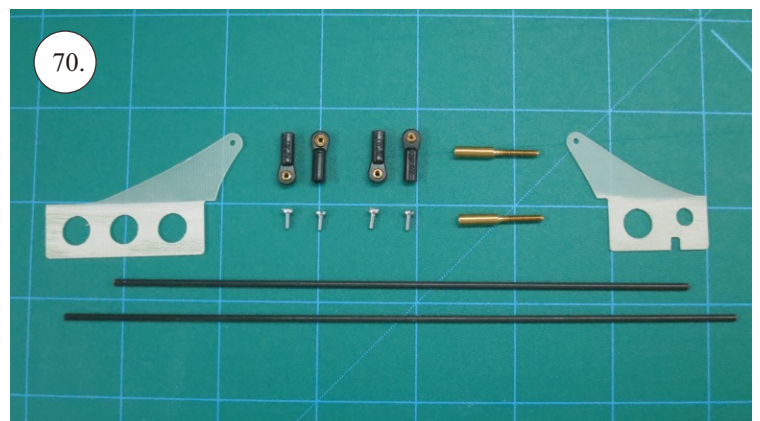

VELOCITY

EDGE 540^{V3} XL

V1.0

Stavebnice obsahuje:

- * EPP díly
- * podvozek
- * sáček s příslušenstvím
- * carbon. táhla

Carbon list:

- * 5x1x1000 ... 2x
- * 5x1x250 ... 1x
- * 3x1x550 ... 2x
- * 3x1x250 ... 1x
- * 3x1x200 ... 1x
- * 2.5x1.5x200 ... 4x
- * 3x0.5x125 ... 2x
- * 3x0.5x75 ... 2x
- * 1.8x55 ... 2x
- * 1.8x140 ... 1x
- * 1.8x165 ... 1x

Další díly:

- * stavitelná koncovka 1.8 ... 4x
- * kul. kloub + šroubek ... 8x
- * šroub M3x15 ... 2x
- * matice M3 ... 2x
- * matice uzavřená M3 ... 2x
- * podložka prům. 3mm ... 2x
- * vrut 2.9x6 ... 2x
- * vrut 2.9x9 ... 4x
- * motorová přepážka ... 1x
- * sada pák ... 1x
- * třmen podvozku ... 2x
- * držák bačkok ... 2x
- * výztuha Sop př.3 ... 2x
- * kolečka podvozku ... 2x

Sada pák - rozpis dílů:

1. deska podvozku
2. třmen podvozku
3. páky křidélek
4. páky serva křidélek
5. páka Vop
6. páka Sop
7. páky serva Vop+Sop
8. ostruha

Dále budete potřebovat:

- * skalpel
- * křížový + plochý šroubovák
- * pinzetu
- * malé kleště ploché a kulaté
- * CA lepidlo střední + řidké, aktivátor
- * 10cm prodlužovací servokabe
- * smrkový papír 120-180zr
- * tužku