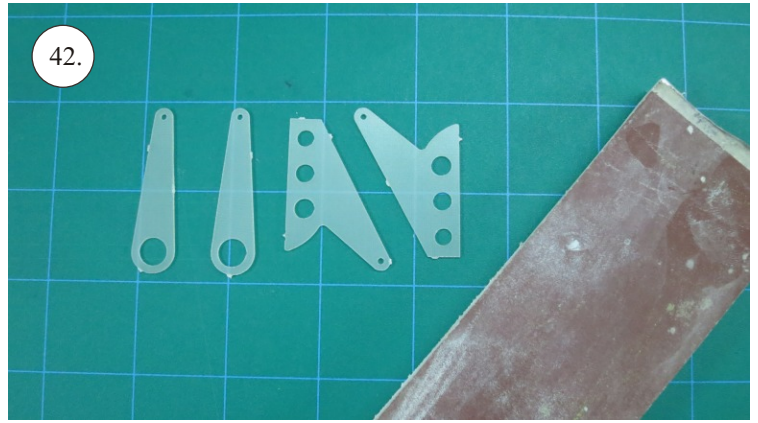

VELOCITY

EDGE 540^{V3} XL

V1.0

Stavebnice obsahuje:

- * EPP díly
- * podvozek
- * sáček s příslušenstvím
- * carbon. táhla

Carbon list:

- * 5x1x1000 ... 2x
- * 5x1x250 ... 1x
- * 3x1x550 ... 2x
- * 3x1x250 ... 1x
- * 3x1x200 ... 1x
- * 2.5x1.5x200 ... 4x
- * 3x0.5x125 ... 2x
- * 3x0.5x75 ... 2x
- * 1.8x55 ... 2x
- * 1.8x140 ... 1x
- * 1.8x165 ... 1x

Sada pák - rozpis dílů:

1. deska podvozku
2. třmen podvozku
3. páky křidélek
4. páky serva křidélek
5. páka Vop
6. páka Sop
7. páky serva Vop+Sop
8. ostruha

Dále budete potřebovat:

- * skalpel
- * křížový + plochý šroubovák
- * pinzetu
- * malé kleště ploché a kulaté
- * CA lepidlo střední + řidké, aktivátor
- * 10cm prodlužovací servokabe
- * smrkový papír 120-180zr
- * tužku