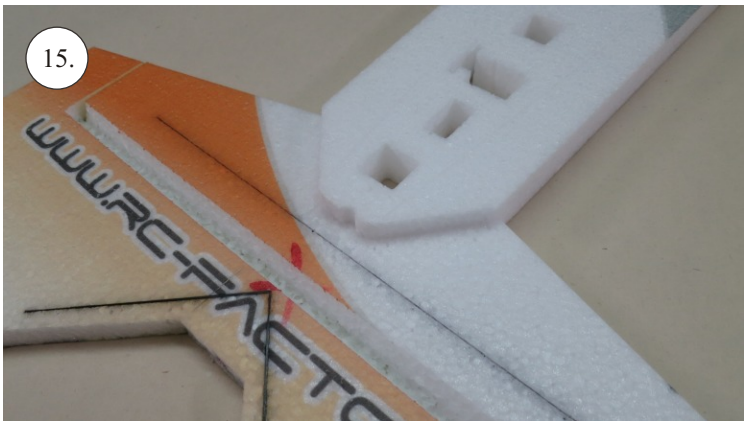

VELOCITY

EDGE 540^{V3} XL

V1.0

Stavebnice obsahuje:

- * EPP díly
- * podvozek
- * sáček s příslušenstvím
- * carbon. táhla

Carbon list:

- * 5x1x1000 ... 2x
- * 5x1x250 ... 1x
- * 3x1x550 ... 2x
- * 3x1x250 ... 1x
- * 3x1x200 ... 1x
- * 2.5x1.5x200 ... 4x
- * 3x0.5x125 ... 2x
- * 3x0.5x75 ... 2x
- * 1.8x55 ... 2x
- * 1.8x140 ... 1x
- * 1.8x165 ... 1x

Sada pák - rozpis dílů:

1. deska podvozku
2. třmen podvozku
3. páky křidélek
4. páky serva křidélek
5. páka Vop
6. páka Sop
7. páky serva Vop+Sop
8. ostruha

Dále budete potřebovat:

- * skalpel
- * křížový + plochý šroubovák
- * pinzetu
- * malé kleště ploché a kulaté
- * CA lepidlo střední + řidké, aktivátor
- * 10cm prodlužovací servokabe
- * smrkový papír 120-180zr
- * tužku