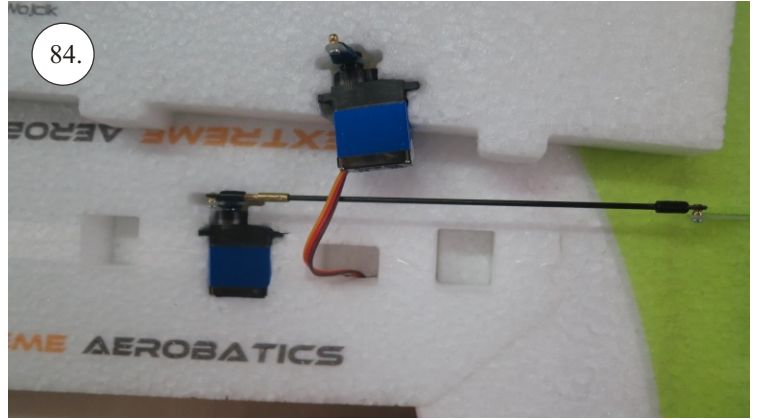

VELOCITY

EDGE 540^{V3} XL

V1.0

Stavebnice obsahuje:

- * EPP díly
- * podvozek
- * sáček s příslušenstvím
- * carbon. táhla

Carbon list:

- * 5x1x1000 ... 2x
- * 5x1x250 ... 1x
- * 3x1x550 ... 2x
- * 3x1x250 ... 1x
- * 3x1x200 ... 1x
- * 2.5x1.5x200 ... 4x
- * 3x0.5x125 ... 2x
- * 3x0.5x75 ... 2x
- * 1.8x55 ... 2x
- * 1.8x140 ... 1x
- * 1.8x165 ... 1x

Další díly:

- * stavitelná koncovka 1.8 ... 4x
- * kul. kloub + šroubek ... 8x
- * šroub M3x15 ... 2x
- * matice M3 ... 2x
- * matice uzavřená M3 ... 2x
- * podložka prům. 3mm ... 2x
- * vrut 2.9x6 ... 2x
- * vrut 2.9x9 ... 4x
- * motorová přepážka ... 1x
- * sada pák ... 1x
- * třmen podvozku ... 2x
- * držák bačkok ... 2x
- * výztuha Sop př.3 ... 2x
- * kolečka podvozku ... 2x

Sada pák - rozpis dílů:

1. deska podvozku
2. třmen podvozku
3. páky křidélek
4. páky serva křidélek
5. páka Vop
6. páka Sop
7. páky serva Vop+Sop
8. ostruha

Dále budete potřebovat:

- * skalpel
- * křížový + plochý šroubovák
- * pinzetu
- * malé kleště ploché a kulaté
- * CA lepidlo střední + řidké, aktivátor
- * 10cm prodlužovací servokabe
- * smrkový papír 120-180zr
- * tužku