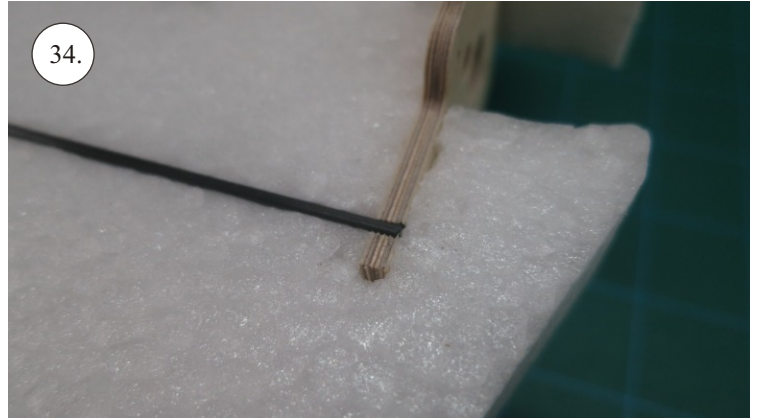

VELOCITY

EDGE 540^{V3} XL

V1.0

Stavebnice obsahuje:

- * EPP díly
- * podvozek
- * sáček s příslušenstvím
- * carbon. táhla

Carbon list:

- * 5x1x1000 ... 2x
- * 5x1x250 ... 1x
- * 3x1x550 ... 2x
- * 3x1x250 ... 1x
- * 3x1x200 ... 1x
- * 2.5x1.5x200 ... 4x
- * 3x0.5x125 ... 2x
- * 3x0.5x75 ... 2x
- * 1.8x55 ... 2x
- * 1.8x140 ... 1x
- * 1.8x165 ... 1x

Další díly:

- * stavitelná koncovka 1.8 ... 4x
- * kul. kloub + šroubek ... 8x
- * šroub M3x15 ... 2x
- * matice M3 ... 2x
- * matice uzavřená M3 ... 2x
- * podložka prům. 3mm ... 2x
- * vrut 2.9x6 ... 2x
- * vrut 2.9x9 ... 4x
- * motorová přepážka ... 1x
- * sada pák ... 1x
- * třmen podvozku ... 2x
- * držák bačkok ... 2x
- * výztuha Sop př.3 ... 2x
- * kolečka podvozku ... 2x

Sada pák - rozpis dílů:

1. deska podvozku
2. třmen podvozku
3. páky křidélek
4. páky serva křidélek
5. páka Vop
6. páka Sop
7. páky serva Vop+Sop
8. ostruha

Dále budete potřebovat:

- * skalpel
- * křížový + plochý šroubovák
- * pinzetu
- * malé kleště ploché a kulaté
- * CA lepidlo střední + řidké, aktivátor
- * 10cm prodlužovací servokabe
- * smrkový papír 120-180zr
- * tužku