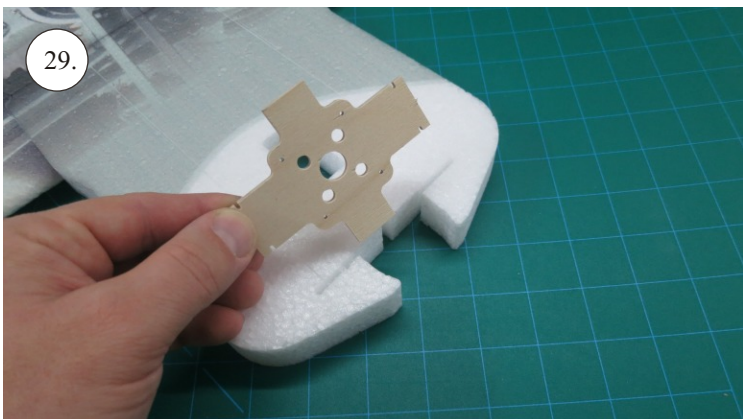

VELOCITY

EDGE 540^{V3} XL

V1.0

Stavebnice obsahuje:

- * EPP díly
- * podvozek
- * sáček s příslušenstvím
- * carbon. táhla

Carbon list:

- * 5x1x1000 ... 2x
- * 5x1x250 ... 1x
- * 3x1x550 ... 2x
- * 3x1x250 ... 1x
- * 3x1x200 ... 1x
- * 2.5x1.5x200 ... 4x
- * 3x0.5x125 ... 2x
- * 3x0.5x75 ... 2x
- * 1.8x55 ... 2x
- * 1.8x140 ... 1x
- * 1.8x165 ... 1x

Sada pák - rozpis dílů:

1. deska podvozku
2. třmen podvozku
3. páky křidélek
4. páky serva křidélek
5. páka Vop
6. páka Sop
7. páky serva Vop+Sop
8. ostruha

Dále budete potřebovat:

- * skalpel
- * křížový + plochý šroubovák
- * pinzetu
- * malé kleště ploché a kulaté
- * CA lepidlo střední + řidké, aktivátor
- * 10cm prodlužovací servokabe
- * smrkový papír 120-180zr
- * tužku