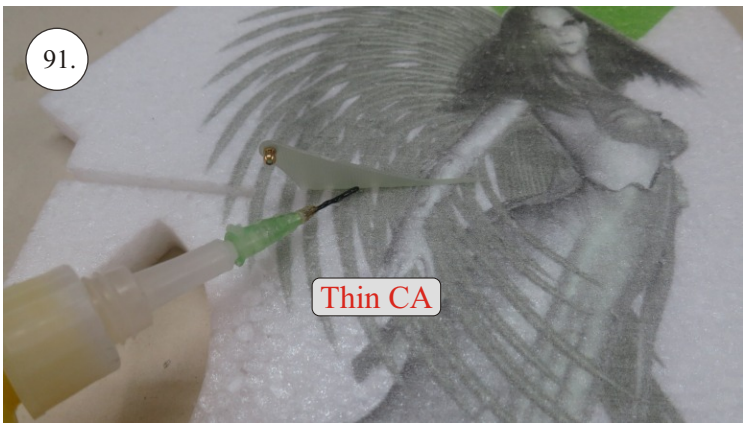

Sada pák - rozpis dílů:

1. deska podvozku
2. třmen podvozku
3. páky křidélek
4. páky serva křidélek
5. páka Vop
6. páka Sop
7. páky serva Vop+Sop
8. ostruha

Dále budete potřebovat:

- * skalpel
- * křížový + plochý šroubovák
- * pinzetu
- * malé kleště ploché a kulaté
- * CA lepidlo střední + řidké, aktivátor
- * 10cm prodlužovací servokabe
- * smrkový papír 120-180zr
- * tužku