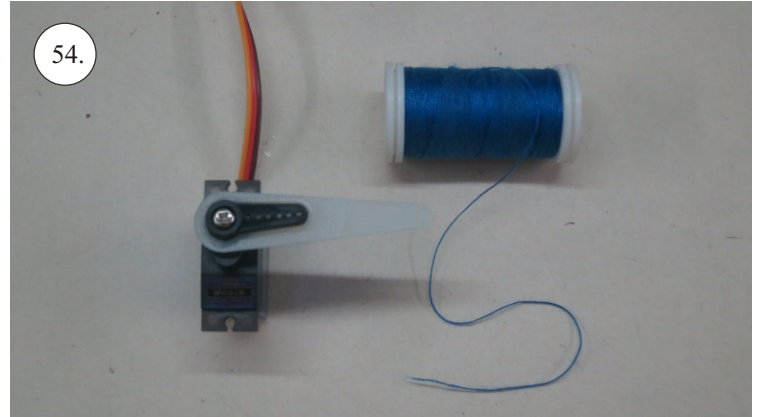

VELOCITY

EDGE 540^{V3} XL

V1.0

Stavebnice obsahuje:

- * EPP díly
- * podvozek
- * sáček s příslušenstvím
- * carbon. táhla

Carbon list:

- * 5x1x1000 ... 2x
- * 5x1x250 ... 1x
- * 3x1x550 ... 2x
- * 3x1x250 ... 1x
- * 3x1x200 ... 1x
- * 2.5x1.5x200 ... 4x
- * 3x0.5x125 ... 2x
- * 3x0.5x75 ... 2x
- * 1.8x55 ... 2x
- * 1.8x140 ... 1x
- * 1.8x165 ... 1x

Další díly:

- * stavitelná koncovka 1.8 ... 4x
- * kul. kloub + šroubek ... 8x
- * šroub M3x15 ... 2x
- * matice M3 ... 2x
- * matice uzavřená M3 ... 2x
- * podložka prům. 3mm ... 2x
- * vrut 2.9x6 ... 2x
- * vrut 2.9x9 ... 4x
- * motorová přepážka ... 1x
- * sada pák ... 1x
- * třmen podvozku ... 2x
- * držák bačkok ... 2x
- * výztuha Sop př.3 ... 2x
- * kolečka podvozku ... 2x

Sada pák - rozpis dílů:

1. deska podvozku
2. třmen podvozku
3. páky křidélek
4. páky serva křidélek
5. páka Vop
6. páka Sop
7. páky serva Vop+Sop
8. ostruha

Dále budete potřebovat:

- * skalpel
- * křížový + plochý šroubovák
- * pinzetu
- * malé kleště ploché a kulaté
- * CA lepidlo střední + řidké, aktivátor
- * 10cm prodlužovací servokabe
- * smrkový papír 120-180zr
- * tužku