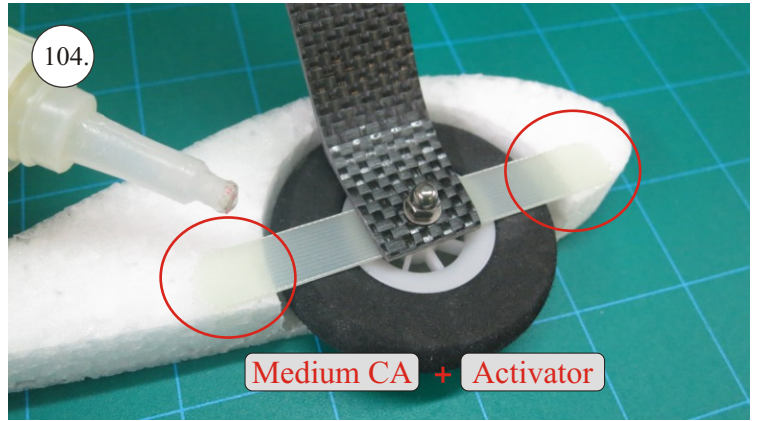

VELOCITY

EDGE 540^{V3} XL

V1.0

Stavebnice obsahuje:

- * EPP díly
- * podvozek
- * sáček s příslušenstvím
- * carbon. táhla

Carbon list:

- * 5x1x1000 ... 2x
- * 5x1x250 ... 1x
- * 3x1x550 ... 2x
- * 3x1x250 ... 1x
- * 3x1x200 ... 1x
- * 2.5x1.5x200 ... 4x
- * 3x0.5x125 ... 2x
- * 3x0.5x75 ... 2x
- * 1.8x55 ... 2x
- * 1.8x140 ... 1x
- * 1.8x165 ... 1x

Sada pák - rozpis dílů:

1. deska podvozku
2. třmen podvozku
3. páky křidélek
4. páky serva křidélek
5. páka Vop
6. páka Sop
7. páky serva Vop+Sop
8. ostruha

Dále budete potřebovat:

- * skalpel
- * křížový + plochý šroubovák
- * pinzetu
- * malé kleště ploché a kulaté
- * CA lepidlo střední + řidké, aktivátor
- * 10cm prodlužovací servokabe
- * smrkový papír 120-180zr
- * tužku