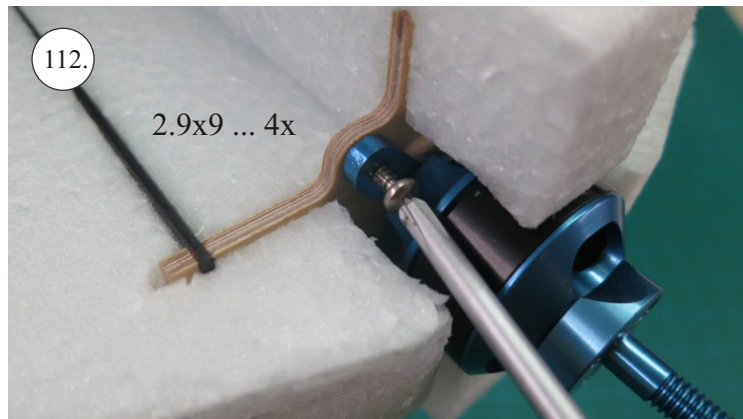

VELOCITY

EDGE 540^{V3} XL

V1.0

Stavebnice obsahuje:

- * EPP díly
- * podvozek
- * sáček s příslušenstvím
- * carbon. táhla

Carbon list:

- * 5x1x1000 ... 2x
- * 5x1x250 ... 1x
- * 3x1x550 ... 2x
- * 3x1x250 ... 1x
- * 3x1x200 ... 1x
- * 2.5x1.5x200 ... 4x
- * 3x0.5x125 ... 2x
- * 3x0.5x75 ... 2x
- * 1.8x55 ... 2x
- * 1.8x140 ... 1x
- * 1.8x165 ... 1x

Další díly:

- * stavitelná koncovka 1.8 ... 4x
- * kul. kloub + šroubek ... 8x
- * šroub M3x15 ... 2x
- * matice M3 ... 2x
- * matice uzavřená M3 ... 2x
- * podložka prům. 3mm ... 2x
- * vrut 2.9x6 ... 2x
- * vrut 2.9x9 ... 4x
- * motorová přepážka ... 1x
- * sada pák ... 1x
- * třmen podvozku ... 2x
- * držák bačkok ... 2x
- * výztuha Sop př.3 ... 2x
- * kolečka podvozku ... 2x

Sada pák - rozpis dílů:

1. deska podvozku
2. třmen podvozku
3. páky křidélek
4. páky serva křidélek
5. páka Vop
6. páka Sop
7. páky serva Vop+Sop
8. ostruha

Dále budete potřebovat:

- * skalpel
- * křížový + plochý šroubovák
- * pinzetu
- * malé kleště ploché a kulaté
- * CA lepidlo střední + řidké, aktivátor
- * 10cm prodlužovací servokabe
- * smrkový papír 120-180zr
- * tužku