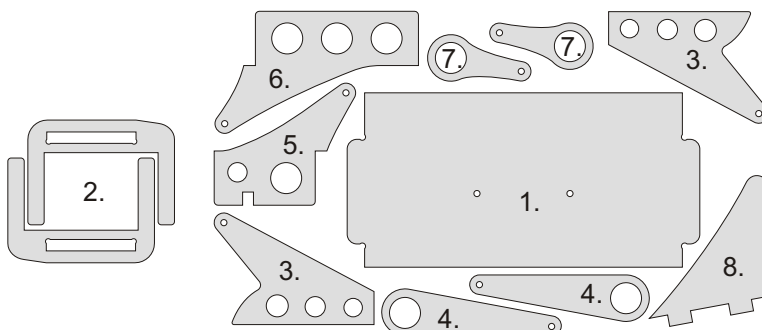

VELOCITY

EDGE 540^{V3} XL

V1.0

Stavebnice obsahuje:

- * EPP díly
- * podvozek
- * sáček s příslušenstvím
- * carbon. táhla

Carbon list:

- * 5x1x1000 ... 2x
- * 5x1x250 ... 1x
- * 3x1x550 ... 2x
- * 3x1x250 ... 1x
- * 3x1x200 ... 1x
- * 2.5x1.5x200 ... 4x
- * 3x0.5x125 ... 2x
- * 3x0.5x75 ... 2x
- * 1.8x55 ... 2x
- * 1.8x140 ... 1x
- * 1.8x165 ... 1x

Další díly:

- * stavitelná koncovka 1.8 ... 4x
- * kul. kloub + šroubek ... 8x
- * šroub M3x15 ... 2x
- * matice M3 ... 2x
- * matice uzavřená M3 ... 2x
- * podložka prům. 3mm ... 2x
- * vrut 2.9x6 ... 2x
- * vrut 2.9x9 ... 4x
- * motorová přepážka ... 1x
- * sada pák ... 1x
- * třmen podvozku ... 2x
- * držák bačkok ... 2x
- * výztuha Sop př.3 ... 2x
- * kolečka podvozku ... 2x

Sada pák - rozpis dílů:

1. deska podvozku
2. třmen podvozku
3. páky křidélek
4. páky serva křidélek
5. páka Vop
6. páka Sop
7. páky serva Vop+Sop
8. ostruha

Dále budete potřebovat:

- * skalpel
- * křížový + plochý šroubovák
- * pinzetu
- * malé kleště ploché a kulaté
- * CA lepidlo střední + řidké, aktivátor
- * 10cm prodlužovací servokabe
- * smrkový papír 120-180zr
- * tužku