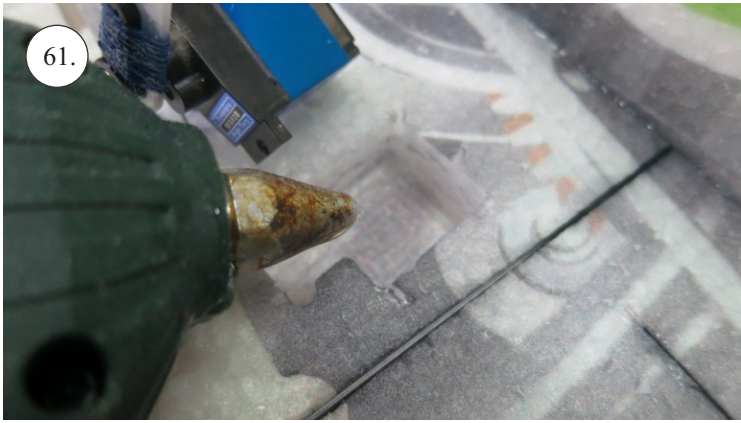

VELOCITY

EDGE 540^{V3} XL

V1.0

Stavebnice obsahuje:

- * EPP díly
- * podvozek
- * sáček s příslušenstvím
- * carbon. táhla

Carbon list:

- * 5x1x1000 ... 2x
- * 5x1x250 ... 1x
- * 3x1x550 ... 2x
- * 3x1x250 ... 1x
- * 3x1x200 ... 1x
- * 2.5x1.5x200 ... 4x
- * 3x0.5x125 ... 2x
- * 3x0.5x75 ... 2x
- * 1.8x55 ... 2x
- * 1.8x140 ... 1x
- * 1.8x165 ... 1x

Další díly:

- * stavitelná koncovka 1.8 ... 4x
- * kul. kloub + šroubek ... 8x
- * šroub M3x15 ... 2x
- * matice M3 ... 2x
- * matice uzavřená M3 ... 2x
- * podložka prům. 3mm ... 2x
- * vrut 2.9x6 ... 2x
- * vrut 2.9x9 ... 4x
- * motorová přepážka ... 1x
- * sada pák ... 1x
- * třmen podvozku ... 2x
- * držák bačkok ... 2x
- * výztuha Sop př.3 ... 2x
- * kolečka podvozku ... 2x

Sada pák - rozpis dílů:

1. deska podvozku
2. třmen podvozku
3. páky křidélek
4. páky serva křidélek
5. páka Vop
6. páka Sop
7. páky serva Vop+Sop
8. ostruha

Dále budete potřebovat:

- * skalpel
- * křížový + plochý šroubovák
- * pinzetu
- * malé kleště ploché a kulaté
- * CA lepidlo střední + řidké, aktivátor
- * 10cm prodlužovací servokabe
- * smrkový papír 120-180zr
- * tužku