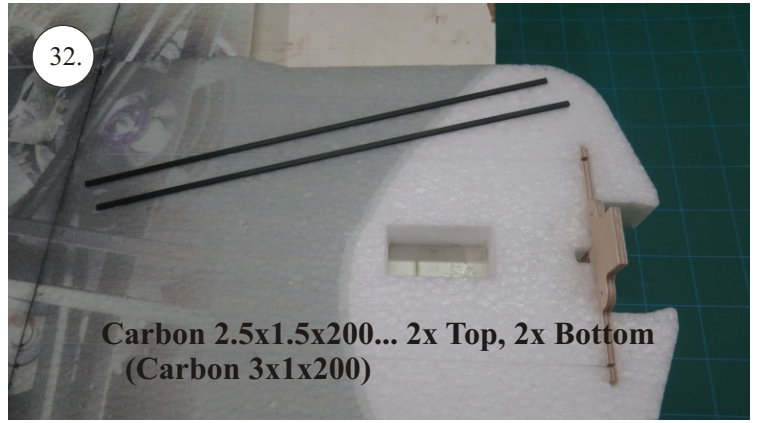

VELOCITY

EDGE 540^{V3} XL

V1.0

Stavebnice obsahuje:

- * EPP díly
- * podvozek
- * sáček s příslušenstvím
- * carbon. táhla

Carbon list:

- * 5x1x1000 ... 2x
- * 5x1x250 ... 1x
- * 3x1x550 ... 2x
- * 3x1x250 ... 1x
- * 3x1x200 ... 1x
- * 2.5x1.5x200 ... 4x
- * 3x0.5x125 ... 2x
- * 3x0.5x75 ... 2x
- * 1.8x55 ... 2x
- * 1.8x140 ... 1x
- * 1.8x165 ... 1x

Sada pák - rozpis dílů:

1. deska podvozku
2. třmen podvozku
3. páky křidélek
4. páky serva křidélek
5. páka Vop
6. páka Sop
7. páky serva Vop+Sop
8. ostruha

Dále budete potřebovat:

- * skalpel
- * křížový + plochý šroubovák
- * pinzetu
- * malé kleště ploché a kulaté
- * CA lepidlo střední + řidké, aktivátor
- * 10cm prodlužovací servokabe
- * smrkový papír 120-180zr
- * tužku