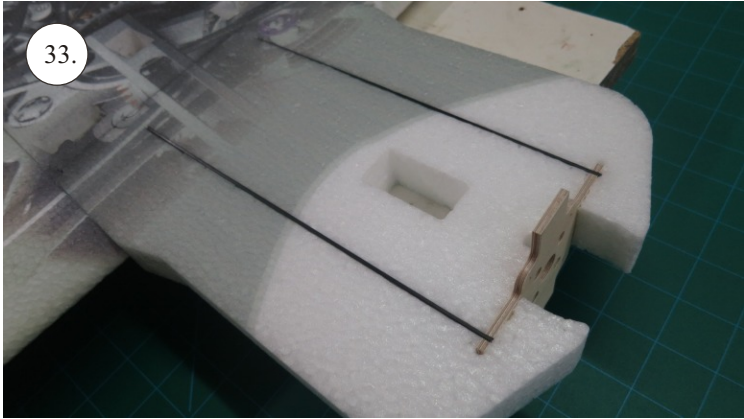

VELOCITY

EDGE 540^{V3} XL

V1.0

Stavebnice obsahuje:

- * EPP díly
- * podvozek
- * sáček s příslušenstvím
- * carbon. táhla

Carbon list:

- * 5x1x1000 ... 2x
- * 5x1x250 ... 1x
- * 3x1x550 ... 2x
- * 3x1x250 ... 1x
- * 3x1x200 ... 1x
- * 2.5x1.5x200 ... 4x
- * 3x0.5x125 ... 2x
- * 3x0.5x75 ... 2x
- * 1.8x55 ... 2x
- * 1.8x140 ... 1x
- * 1.8x165 ... 1x

Sada pák - rozpis dílů:

1. deska podvozku
2. třmen podvozku
3. páky křidélek
4. páky serva křidélek
5. páka Vop
6. páka Sop
7. páky serva Vop+Sop
8. ostruha

Dále budete potřebovat:

- * skalpel
- * křížový + plochý šroubovák
- * pinzetu
- * malé kleště ploché a kulaté
- * CA lepidlo střední + řidké, aktivátor
- * 10cm prodlužovací servokabe
- * smrkový papír 120-180zr
- * tužku