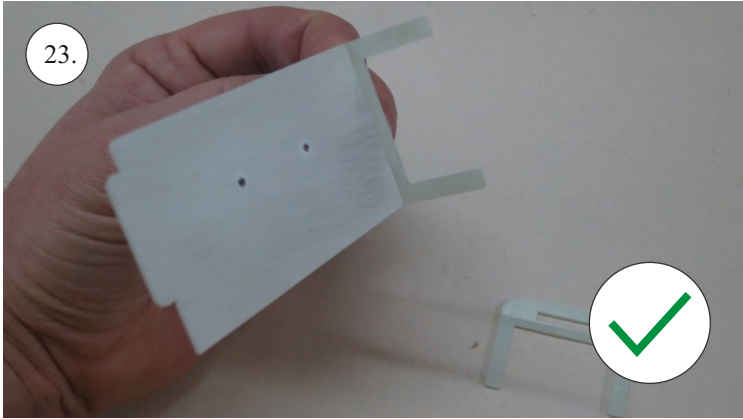

VELOCITY

EDGE 540^{V3} XL

V1.0

Stavebnice obsahuje:

- * EPP díly
- * podvozek
- * sáček s příslušenstvím
- * carbon. táhla

Carbon list:

- * 5x1x1000 ... 2x
- * 5x1x250 ... 1x
- * 3x1x550 ... 2x
- * 3x1x250 ... 1x
- * 3x1x200 ... 1x
- * 2.5x1.5x200 ... 4x
- * 3x0.5x125 ... 2x
- * 3x0.5x75 ... 2x
- * 1.8x55 ... 2x
- * 1.8x140 ... 1x
- * 1.8x165 ... 1x

Sada pák - rozpis dílů:

1. deska podvozku
2. třmen podvozku
3. páky křidélek
4. páky serva křidélek
5. páka Vop
6. páka Sop
7. páky serva Vop+Sop
8. ostruha

Dále budete potřebovat:

- * skalpel
- * křížový + plochý šroubovák
- * pinzetu
- * malé kleště ploché a kulaté
- * CA lepidlo střední + řidké, aktivátor
- * 10cm prodlužovací servokabe
- * smrkový papír 120-180zr
- * tužku