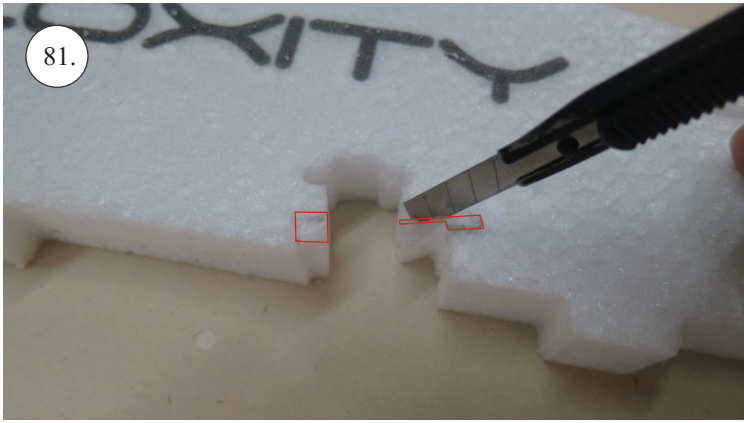

VELOCITY

EDGE 540^{V3} XL

V1.0

Stavebnice obsahuje:

- * EPP díly
- * podvozek
- * sáček s příslušenstvím
- * carbon. táhla

Carbon list:

- * 5x1x1000 ... 2x
- * 5x1x250 ... 1x
- * 3x1x550 ... 2x
- * 3x1x250 ... 1x
- * 3x1x200 ... 1x
- * 2.5x1.5x200 ... 4x
- * 3x0.5x125 ... 2x
- * 3x0.5x75 ... 2x
- * 1.8x55 ... 2x
- * 1.8x140 ... 1x
- * 1.8x165 ... 1x

Další díly:

- * stavitelná koncovka 1.8 ... 4x
- * kul. kloub + šroubek ... 8x
- * šroub M3x15 ... 2x
- * matice M3 ... 2x
- * matice uzavřená M3 ... 2x
- * podložka prům. 3mm ... 2x
- * vrut 2.9x6 ... 2x
- * vrut 2.9x9 ... 4x
- * motorová přepážka ... 1x
- * sada pák ... 1x
- * třmen podvozku ... 2x
- * držák bačkok ... 2x
- * výztuha Sop př.3 ... 2x
- * kolečka podvozku ... 2x

Sada pák - rozpis dílů:

1. deska podvozku
2. třmen podvozku
3. páky křidélek
4. páky serva křidélek
5. páka Vop
6. páka Sop
7. páky serva Vop+Sop
8. ostruha

Dále budete potřebovat:

- * skalpel
- * křížový + plochý šroubovák
- * pinzetu
- * malé kleště ploché a kulaté
- * CA lepidlo střední + řidké, aktivátor
- * 10cm prodlužovací servokabe
- * smrkový papír 120-180zr
- * tužku