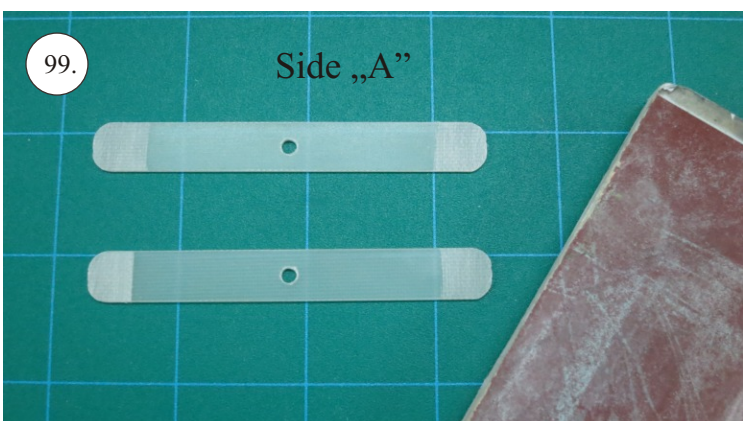

VELOCITY

EDGE 540^{V3} XL

V1.0

Stavebnice obsahuje:

- * EPP díly
- * podvozek
- * sáček s příslušenstvím
- * carbon. táhla

Carbon list:

- * 5x1x1000 ... 2x
- * 5x1x250 ... 1x
- * 3x1x550 ... 2x
- * 3x1x250 ... 1x
- * 3x1x200 ... 1x
- * 2.5x1.5x200 ... 4x
- * 3x0.5x125 ... 2x
- * 3x0.5x75 ... 2x
- * 1.8x55 ... 2x
- * 1.8x140 ... 1x
- * 1.8x165 ... 1x

Sada pák - rozpis dílů:

1. deska podvozku
2. třmen podvozku
3. páky křidélek
4. páky serva křidélek
5. páka Vop
6. páka Sop
7. páky serva Vop+Sop
8. ostruha

Dále budete potřebovat:

- * skalpel
- * křížový + plochý šroubovák
- * pinzetu
- * malé kleště ploché a kulaté
- * CA lepidlo střední + řidké, aktivátor
- * 10cm prodlužovací servokabe
- * smrkový papír 120-180zr
- * tužku