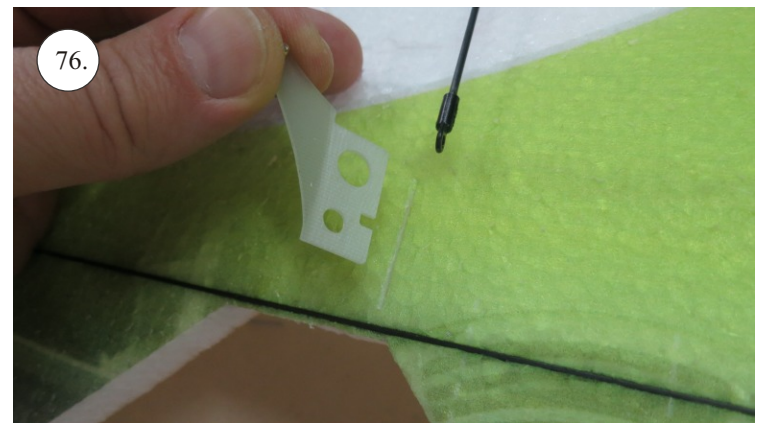

VELOCITY

EDGE 540^{V3} XL

V1.0

Stavebnice obsahuje:

- * EPP díly
- * podvozek
- * sáček s příslušenstvím
- * carbon. táhla

Carbon list:

- * 5x1x1000 ... 2x
- * 5x1x250 ... 1x
- * 3x1x550 ... 2x
- * 3x1x250 ... 1x
- * 3x1x200 ... 1x
- * 2.5x1.5x200 ... 4x
- * 3x0.5x125 ... 2x
- * 3x0.5x75 ... 2x
- * 1.8x55 ... 2x
- * 1.8x140 ... 1x
- * 1.8x165 ... 1x

Sada pák - rozpis dílů:

1. deska podvozku
2. třmen podvozku
3. páky křidélek
4. páky serva křidélek
5. páka Vop
6. páka Sop
7. páky serva Vop+Sop
8. ostruha

Dále budete potřebovat:

- * skalpel
- * křížový + plochý šroubovák
- * pinzetu
- * malé kleště ploché a kulaté
- * CA lepidlo střední + řidké, aktivátor
- * 10cm prodlužovací servokabe
- * smrkový papír 120-180zr
- * tužku