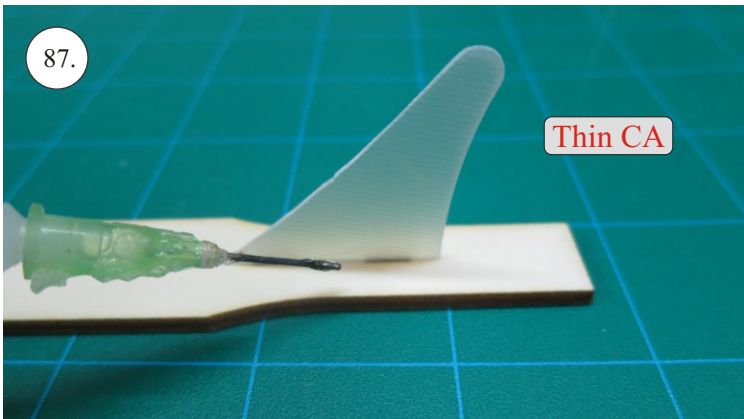

VELOCITY

EDGE 540^{V3} XL

V1.0

Stavebnice obsahuje:

- * EPP díly
- * podvozek
- * sáček s příslušenstvím
- * carbon. táhla

Carbon list:

- * 5x1x1000 ... 2x
- * 5x1x250 ... 1x
- * 3x1x550 ... 2x
- * 3x1x250 ... 1x
- * 3x1x200 ... 1x
- * 2.5x1.5x200 ... 4x
- * 3x0.5x125 ... 2x
- * 3x0.5x75 ... 2x
- * 1.8x55 ... 2x
- * 1.8x140 ... 1x
- * 1.8x165 ... 1x

Sada pák - rozpis dílů:

1. deska podvozku
2. třmen podvozku
3. páky křidélek
4. páky serva křidélek
5. páka Vop
6. páka Sop
7. páky serva Vop+Sop
8. ostruha

Dále budete potřebovat:

- * skalpel
- * křížový + plochý šroubovák
- * pinzetu
- * malé kleště ploché a kulaté
- * CA lepidlo střední + řidké, aktivátor
- * 10cm prodlužovací servokabe
- * smrkový papír 120-180zr
- * tužku