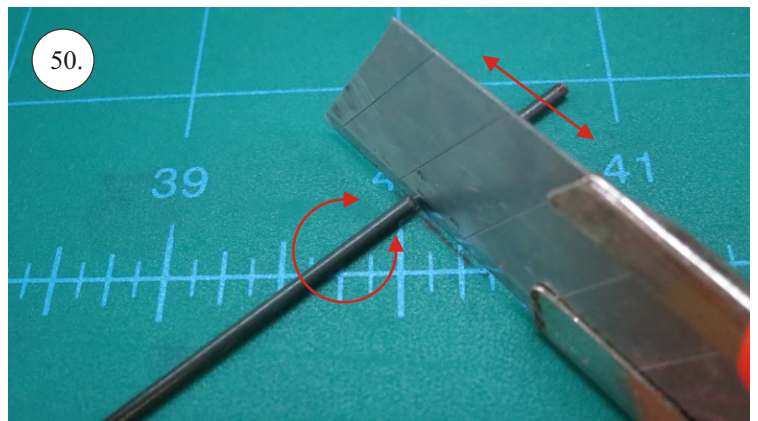

VELOCITY

EDGE 540^{V3} XL

V1.0

Stavebnice obsahuje:

- * EPP díly
- * podvozek
- * sáček s příslušenstvím
- * carbon. táhla

Carbon list:

- * 5x1x1000 ... 2x
- * 5x1x250 ... 1x
- * 3x1x550 ... 2x
- * 3x1x250 ... 1x
- * 3x1x200 ... 1x
- * 2.5x1.5x200 ... 4x
- * 3x0.5x125 ... 2x
- * 3x0.5x75 ... 2x
- * 1.8x55 ... 2x
- * 1.8x140 ... 1x
- * 1.8x165 ... 1x

Další díly:

- * stavitelná koncovka 1.8 ... 4x
- * kul. kloub + šroubek ... 8x
- * šroub M3x15 ... 2x
- * matice M3 ... 2x
- * matice uzavřená M3 ... 2x
- * podložka prům. 3mm ... 2x
- * vrut 2.9x6 ... 2x
- * vrut 2.9x9 ... 4x
- * motorová přepážka ... 1x
- * sada pák ... 1x
- * třmen podvozku ... 2x
- * držák bačkok ... 2x
- * výztuha Sop př.3 ... 2x
- * kolečka podvozku ... 2x

Sada pák - rozpis dílů:

1. deska podvozku
2. třmen podvozku
3. páky křidélek
4. páky serva křidélek
5. páka Vop
6. páka Sop
7. páky serva Vop+Sop
8. ostruha

Dále budete potřebovat:

- * skalpel
- * křížový + plochý šroubovák
- * pinzetu
- * malé kleště ploché a kulaté
- * CA lepidlo střední + řidké, aktivátor
- * 10cm prodlužovací servokabe
- * smrkový papír 120-180zr
- * tužku