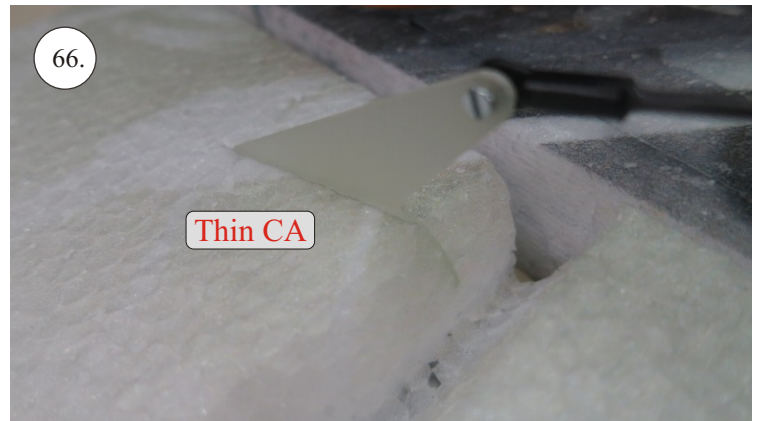

VELOCITY

EDGE 540^{V3} XL

V1.0

Stavebnice obsahuje:

- * EPP díly
- * podvozek
- * sáček s příslušenstvím
- * carbon. táhla

Carbon list:

- * 5x1x1000 ... 2x
- * 5x1x250 ... 1x
- * 3x1x550 ... 2x
- * 3x1x250 ... 1x
- * 3x1x200 ... 1x
- * 2.5x1.5x200 ... 4x
- * 3x0.5x125 ... 2x
- * 3x0.5x75 ... 2x
- * 1.8x55 ... 2x
- * 1.8x140 ... 1x
- * 1.8x165 ... 1x

Sada pák - rozpis dílů:

1. deska podvozku
2. třmen podvozku
3. páky křidélek
4. páky serva křidélek
5. páka Vop
6. páka Sop
7. páky serva Vop+Sop
8. ostruha

Dále budete potřebovat:

- * skalpel
- * křížový + plochý šroubovák
- * pinzetu
- * malé kleště ploché a kulaté
- * CA lepidlo střední + řidké, aktivátor
- * 10cm prodlužovací servokabe
- * smrkový papír 120-180zr
- * tužku