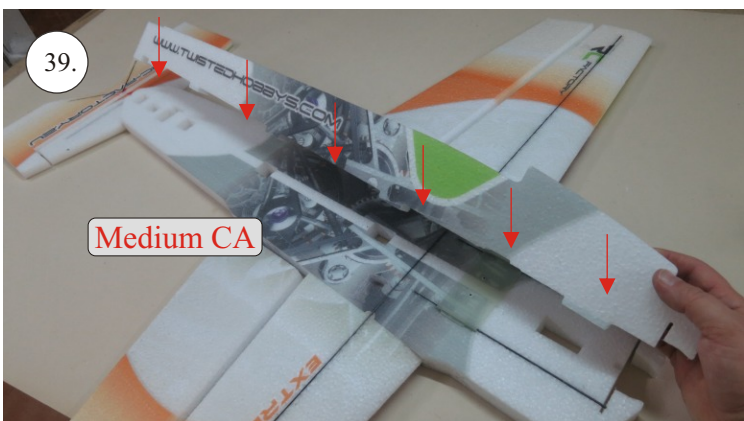

VELOCITY

EDGE 540^{V3} XL

V1.0

Stavebnice obsahuje:

- * EPP díly
- * podvozek
- * sáček s příslušenstvím
- * carbon. táhla

Carbon list:

- * 5x1x1000 ... 2x
- * 5x1x250 ... 1x
- * 3x1x550 ... 2x
- * 3x1x250 ... 1x
- * 3x1x200 ... 1x
- * 2.5x1.5x200 ... 4x
- * 3x0.5x125 ... 2x
- * 3x0.5x75 ... 2x
- * 1.8x55 ... 2x
- * 1.8x140 ... 1x
- * 1.8x165 ... 1x

Sada pák - rozpis dílů:

1. deska podvozku
2. třmen podvozku
3. páky křidélek
4. páky serva křidélek
5. páka Vop
6. páka Sop
7. páky serva Vop+Sop
8. ostruha

Dále budete potřebovat:

- * skalpel
- * křížový + plochý šroubovák
- * pinzetu
- * malé kleště ploché a kulaté
- * CA lepidlo střední + řidké, aktivátor
- * 10cm prodlužovací servokabe
- * smrkový papír 120-180zr
- * tužku