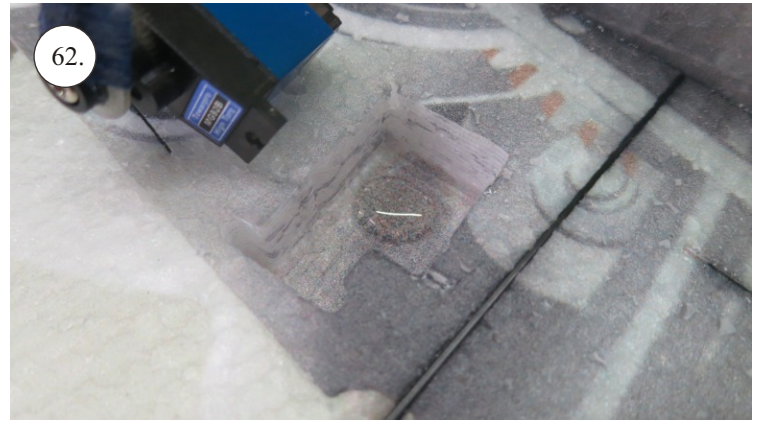

VELOCITY

EDGE 540^{V3} XL

V1.0

Stavebnice obsahuje:

- * EPP díly
- * podvozek
- * sáček s příslušenstvím
- * carbon. táhla

Carbon list:

- * 5x1x1000 ... 2x
- * 5x1x250 ... 1x
- * 3x1x550 ... 2x
- * 3x1x250 ... 1x
- * 3x1x200 ... 1x
- * 2.5x1.5x200 ... 4x
- * 3x0.5x125 ... 2x
- * 3x0.5x75 ... 2x
- * 1.8x55 ... 2x
- * 1.8x140 ... 1x
- * 1.8x165 ... 1x

Sada pák - rozpis dílů:

1. deska podvozku
2. třmen podvozku
3. páky křidélek
4. páky serva křidélek
5. páka Vop
6. páka Sop
7. páky serva Vop+Sop
8. ostruha

Dále budete potřebovat:

- * skalpel
- * křížový + plochý šroubovák
- * pinzetu
- * malé kleště ploché a kulaté
- * CA lepidlo střední + řidké, aktivátor
- * 10cm prodlužovací servokabe
- * smrkový papír 120-180zr
- * tužku