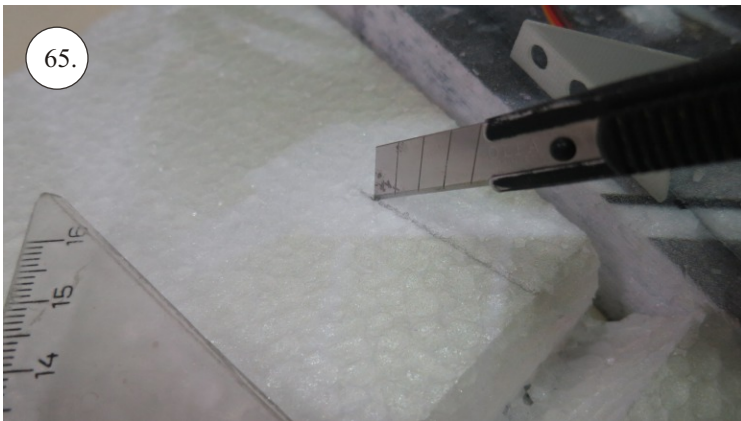

VELOCITY

EDGE 540^{V3} XL

V1.0

Stavebnice obsahuje:

- * EPP díly
- * podvozek
- * sáček s příslušenstvím
- * carbon. táhla

Carbon list:

- * 5x1x1000 ... 2x
- * 5x1x250 ... 1x
- * 3x1x550 ... 2x
- * 3x1x250 ... 1x
- * 3x1x200 ... 1x
- * 2.5x1.5x200 ... 4x
- * 3x0.5x125 ... 2x
- * 3x0.5x75 ... 2x
- * 1.8x55 ... 2x
- * 1.8x140 ... 1x
- * 1.8x165 ... 1x

Sada pák - rozpis dílů:

1. deska podvozku
2. třmen podvozku
3. páky křidélek
4. páky serva křidélek
5. páka Vop
6. páka Sop
7. páky serva Vop+Sop
8. ostruha

Dále budete potřebovat:

- * skalpel
- * křížový + plochý šroubovák
- * pinzetu
- * malé kleště ploché a kulaté
- * CA lepidlo střední + řidké, aktivátor
- * 10cm prodlužovací servokabe
- * smrkový papír 120-180zr
- * tužku