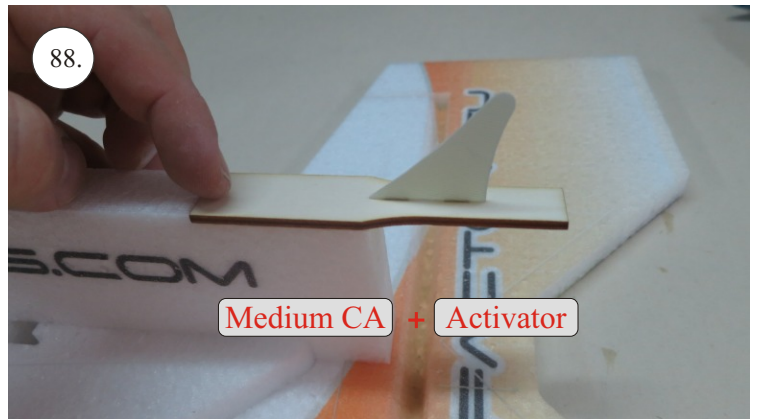

VELOCITY

EDGE 540^{V3} XL

V1.0

Stavebnice obsahuje:

- * EPP díly
- * podvozek
- * sáček s příslušenstvím
- * carbon. táhla

Carbon list:

- * 5x1x1000 ... 2x
- * 5x1x250 ... 1x
- * 3x1x550 ... 2x
- * 3x1x250 ... 1x
- * 3x1x200 ... 1x
- * 2.5x1.5x200 ... 4x
- * 3x0.5x125 ... 2x
- * 3x0.5x75 ... 2x
- * 1.8x55 ... 2x
- * 1.8x140 ... 1x
- * 1.8x165 ... 1x

Sada pák - rozpis dílů:

1. deska podvozku
2. třmen podvozku
3. páky křidélek
4. páky serva křidélek
5. páka Vop
6. páka Sop
7. páky serva Vop+Sop
8. ostruha

Dále budete potřebovat:

- * skalpel
- * křížový + plochý šroubovák
- * pinzetu
- * malé kleště ploché a kulaté
- * CA lepidlo střední + řidké, aktivátor
- * 10cm prodlužovací servokabe
- * smrkový papír 120-180zr
- * tužku