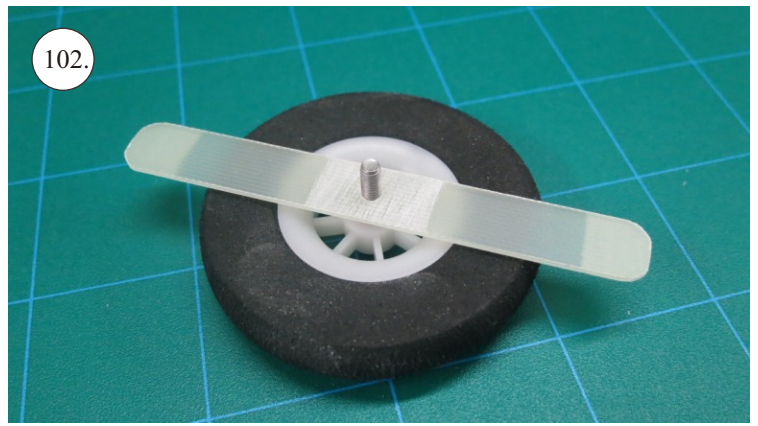

VELOCITY

EDGE 540^{V3} XL

V1.0

Stavebnice obsahuje:

- * EPP díly
- * podvozek
- * sáček s příslušenstvím
- * carbon. táhla

Carbon list:

- * 5x1x1000 ... 2x
- * 5x1x250 ... 1x
- * 3x1x550 ... 2x
- * 3x1x250 ... 1x
- * 3x1x200 ... 1x
- * 2.5x1.5x200 ... 4x
- * 3x0.5x125 ... 2x
- * 3x0.5x75 ... 2x
- * 1.8x55 ... 2x
- * 1.8x140 ... 1x
- * 1.8x165 ... 1x

Další díly:

- * stavitelná koncovka 1.8 ... 4x
- * kul. kloub + šroubek ... 8x
- * šroub M3x15 ... 2x
- * matice M3 ... 2x
- * matice uzavřená M3 ... 2x
- * podložka prům. 3mm ... 2x
- * vrut 2.9x6 ... 2x
- * vrut 2.9x9 ... 4x
- * motorová přepážka ... 1x
- * sada pák ... 1x
- * třmen podvozku ... 2x
- * držák bačkok ... 2x
- * výztuha Sop př.3 ... 2x
- * kolečka podvozku ... 2x

Sada pák - rozpis dílů:

1. deska podvozku
2. třmen podvozku
3. páky křidélek
4. páky serva křidélek
5. páka Vop
6. páka Sop
7. páky serva Vop+Sop
8. ostruha

Dále budete potřebovat:

- * skalpel
- * křížový + plochý šroubovák
- * pinzetu
- * malé kleště ploché a kulaté
- * CA lepidlo střední + řidké, aktivátor
- * 10cm prodlužovací servokabe
- * smrkový papír 120-180zr
- * tužku