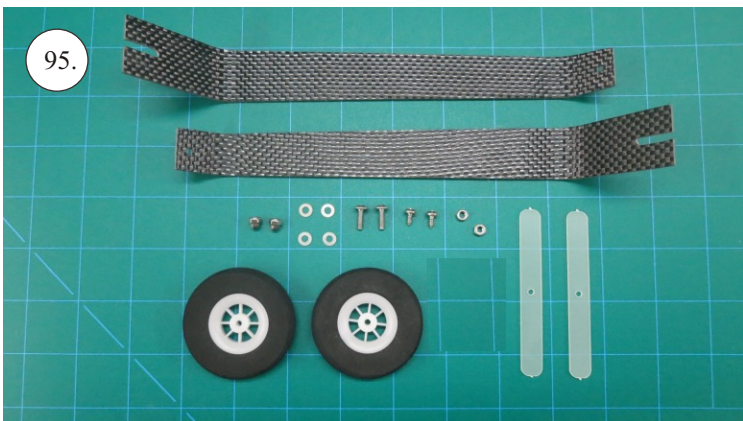

VELOCITY

EDGE 540^{V3} XL

V1.0

Stavebnice obsahuje:

- * EPP díly
- * podvozek
- * sáček s příslušenstvím
- * carbon. táhla

Carbon list:

- * 5x1x1000 ... 2x
- * 5x1x250 ... 1x
- * 3x1x550 ... 2x
- * 3x1x250 ... 1x
- * 3x1x200 ... 1x
- * 2.5x1.5x200 ... 4x
- * 3x0.5x125 ... 2x
- * 3x0.5x75 ... 2x
- * 1.8x55 ... 2x
- * 1.8x140 ... 1x
- * 1.8x165 ... 1x

Další díly:

- * stavitelná koncovka 1.8 ... 4x
- * kul. kloub + šroubek ... 8x
- * šroub M3x15 ... 2x
- * matice M3 ... 2x
- * matice uzavřená M3 ... 2x
- * podložka prům. 3mm ... 2x
- * vrut 2.9x6 ... 2x
- * vrut 2.9x9 ... 4x
- * motorová přepážka ... 1x
- * sada pák ... 1x
- * třmen podvozku ... 2x
- * držák bačkok ... 2x
- * výztuha Sop př.3 ... 2x
- * kolečka podvozku ... 2x

Sada pák - rozpis dílů:

1. deska podvozku
2. třmen podvozku
3. páky křidélek
4. páky serva křidélek
5. páka Vop
6. páka Sop
7. páky serva Vop+Sop
8. ostruha

Dále budete potřebovat:

- * skalpel
- * křížový + plochý šroubovák
- * pinzetu
- * malé kleště ploché a kulaté
- * CA lepidlo střední + řidké, aktivátor
- * 10cm prodlužovací servokabe
- * smrkový papír 120-180zr
- * tužku