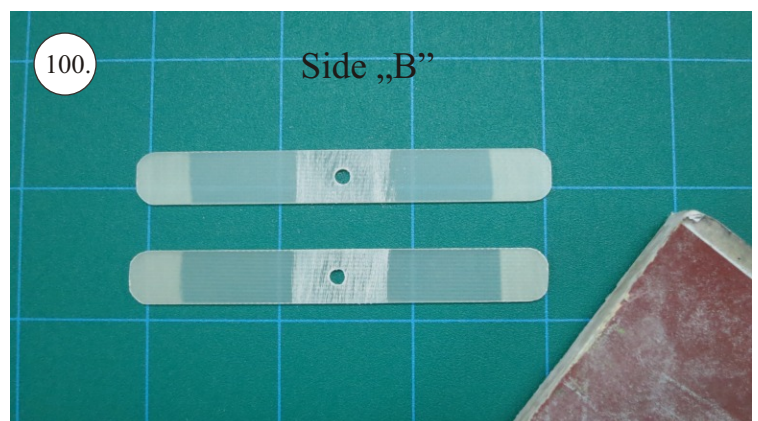

VELOCITY

EDGE 540^{V3} XL

V1.0

Stavebnice obsahuje:

- * EPP díly
- * podvozek
- * sáček s příslušenstvím
- * carbon. táhla

Carbon list:

- * 5x1x1000 ... 2x
- * 5x1x250 ... 1x
- * 3x1x550 ... 2x
- * 3x1x250 ... 1x
- * 3x1x200 ... 1x
- * 2.5x1.5x200 ... 4x
- * 3x0.5x125 ... 2x
- * 3x0.5x75 ... 2x
- * 1.8x55 ... 2x
- * 1.8x140 ... 1x
- * 1.8x165 ... 1x

Sada pák - rozpis dílů:

1. deska podvozku
2. třmen podvozku
3. páky křidélek
4. páky serva křidélek
5. páka Vop
6. páka Sop
7. páky serva Vop+Sop
8. ostruha

Dále budete potřebovat:

- * skalpel
- * křížový + plochý šroubovák
- * pinzetu
- * malé kleště ploché a kulaté
- * CA lepidlo střední + řidké, aktivátor
- * 10cm prodlužovací servokabe
- * smrkový papír 120-180zr
- * tužku