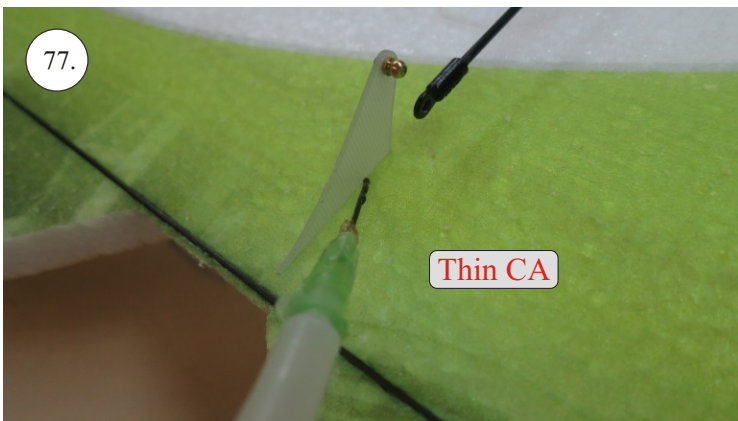

VELOCITY

EDGE 540^{V3} XL

V1.0

Stavebnice obsahuje:

- * EPP díly
- * podvozek
- * sáček s příslušenstvím
- * carbon. táhla

Carbon list:

- * 5x1x1000 ... 2x
- * 5x1x250 ... 1x
- * 3x1x550 ... 2x
- * 3x1x250 ... 1x
- * 3x1x200 ... 1x
- * 2.5x1.5x200 ... 4x
- * 3x0.5x125 ... 2x
- * 3x0.5x75 ... 2x
- * 1.8x55 ... 2x
- * 1.8x140 ... 1x
- * 1.8x165 ... 1x

Sada pák - rozpis dílů:

1. deska podvozku
2. třmen podvozku
3. páky křidélek
4. páky serva křidélek
5. páka Vop
6. páka Sop
7. páky serva Vop+Sop
8. ostruha

Dále budete potřebovat:

- * skalpel
- * křížový + plochý šroubovák
- * pinzetu
- * malé kleště ploché a kulaté
- * CA lepidlo střední + řidké, aktivátor
- * 10cm prodlužovací servokabe
- * smrkový papír 120-180zr
- * tužku