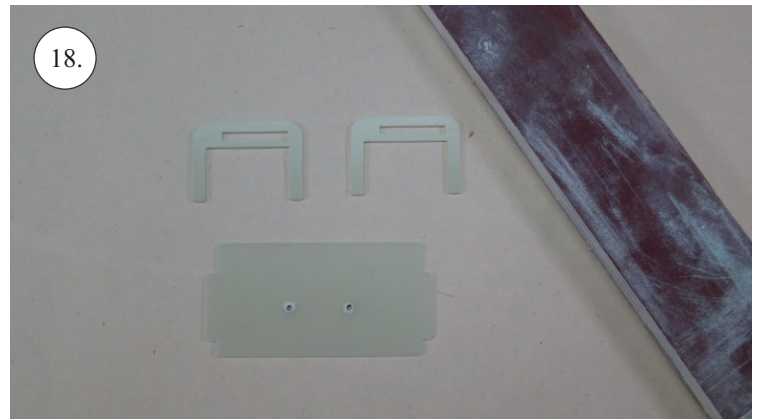

VELOCITY

EDGE 540^{V3} XL

V1.0

Stavebnice obsahuje:

- * EPP díly
- * podvozek
- * sáček s příslušenstvím
- * carbon. táhla

Carbon list:

- * 5x1x1000 ... 2x
- * 5x1x250 ... 1x
- * 3x1x550 ... 2x
- * 3x1x250 ... 1x
- * 3x1x200 ... 1x
- * 2.5x1.5x200 ... 4x
- * 3x0.5x125 ... 2x
- * 3x0.5x75 ... 2x
- * 1.8x55 ... 2x
- * 1.8x140 ... 1x
- * 1.8x165 ... 1x

Další díly:

- * stavitelná koncovka 1.8 ... 4x
- * kul. kloub + šroubek ... 8x
- * šroub M3x15 ... 2x
- * matice M3 ... 2x
- * matice uzavřená M3 ... 2x
- * podložka prům. 3mm ... 2x
- * vrut 2.9x6 ... 2x
- * vrut 2.9x9 ... 4x
- * motorová přepážka ... 1x
- * sada pák ... 1x
- * třmen podvozku ... 2x
- * držák bačkok ... 2x
- * výztuha Sop př.3 ... 2x
- * kolečka podvozku ... 2x

Sada pák - rozpis dílů:

1. deska podvozku
2. třmen podvozku
3. páky křidélek
4. páky serva křidélek
5. páka Vop
6. páka Sop
7. páky serva Vop+Sop
8. ostruha

Dále budete potřebovat:

- * skalpel
- * křížový + plochý šroubovák
- * pinzetu
- * malé kleště ploché a kulaté
- * CA lepidlo střední + řidké, aktivátor
- * 10cm prodlužovací servokabe
- * smrkový papír 120-180zr
- * tužku