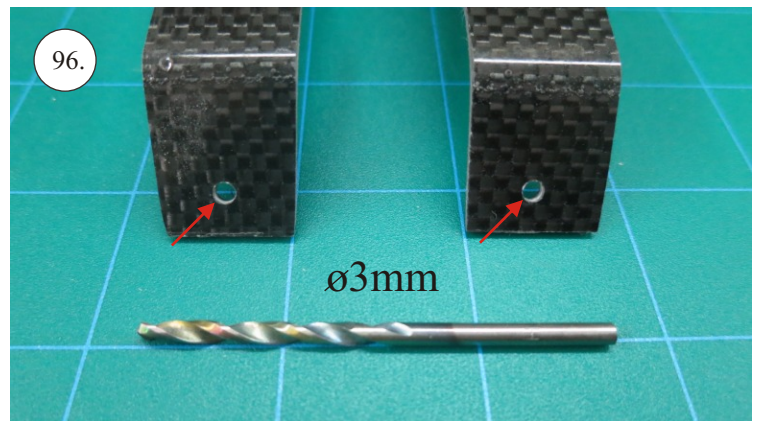

VELOCITY

EDGE 540^{V3} XL

V1.0

Stavebnice obsahuje:

- * EPP díly
- * podvozek
- * sáček s příslušenstvím
- * carbon. táhla

Carbon list:

- * 5x1x1000 ... 2x
- * 5x1x250 ... 1x
- * 3x1x550 ... 2x
- * 3x1x250 ... 1x
- * 3x1x200 ... 1x
- * 2.5x1.5x200 ... 4x
- * 3x0.5x125 ... 2x
- * 3x0.5x75 ... 2x
- * 1.8x55 ... 2x
- * 1.8x140 ... 1x
- * 1.8x165 ... 1x

Další díly:

- * stavitelná koncovka 1.8 ... 4x
- * kul. kloub + šroubek ... 8x
- * šroub M3x15 ... 2x
- * matice M3 ... 2x
- * matice uzavřená M3 ... 2x
- * podložka prům. 3mm ... 2x
- * vrut 2.9x6 ... 2x
- * vrut 2.9x9 ... 4x
- * motorová přepážka ... 1x
- * sada pák ... 1x
- * třmen podvozku ... 2x
- * držák bačkok ... 2x
- * výztuha Sop př.3 ... 2x
- * kolečka podvozku ... 2x

Sada pák - rozpis dílů:

1. deska podvozku
2. třmen podvozku
3. páky křidélek
4. páky serva křidélek
5. páka Vop
6. páka Sop
7. páky serva Vop+Sop
8. ostruha

Dále budete potřebovat:

- * skalpel
- * křížový + plochý šroubovák
- * pinzetu
- * malé kleště ploché a kulaté
- * CA lepidlo střední + řidké, aktivátor
- * 10cm prodlužovací servokabe
- * smrkový papír 120-180zr
- * tužku