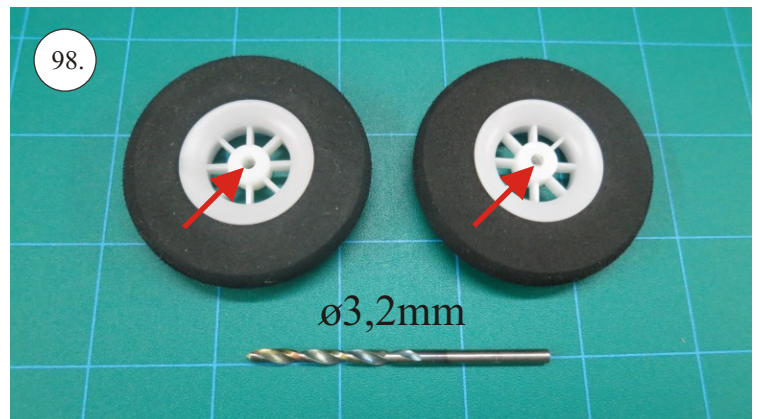

VELOCITY

EDGE 540^{V3} XL

V1.0

Stavebnice obsahuje:

- * EPP díly
- * podvozek
- * sáček s příslušenstvím
- * carbon. táhla

Carbon list:

- * 5x1x1000 ... 2x
- * 5x1x250 ... 1x
- * 3x1x550 ... 2x
- * 3x1x250 ... 1x
- * 3x1x200 ... 1x
- * 2.5x1.5x200 ... 4x
- * 3x0.5x125 ... 2x
- * 3x0.5x75 ... 2x
- * 1.8x55 ... 2x
- * 1.8x140 ... 1x
- * 1.8x165 ... 1x

Další díly:

- * stavitelná koncovka 1.8 ... 4x
- * kul. kloub + šroubek ... 8x
- * šroub M3x15 ... 2x
- * matice M3 ... 2x
- * matice uzavřená M3 ... 2x
- * podložka prům. 3mm ... 2x
- * vrut 2.9x6 ... 2x
- * vrut 2.9x9 ... 4x
- * motorová přepážka ... 1x
- * sada pák ... 1x
- * třmen podvozku ... 2x
- * držák bačkok ... 2x
- * výztuha Sop př.3 ... 2x
- * kolečka podvozku ... 2x

Sada pák - rozpis dílů:

1. deska podvozku
2. třmen podvozku
3. páky křidélek
4. páky serva křidélek
5. páka Vop
6. páka Sop
7. páky serva Vop+Sop
8. ostruha

Dále budete potřebovat:

- * skalpel
- * křížový + plochý šroubovák
- * pinzetu
- * malé kleště ploché a kulaté
- * CA lepidlo střední + řidké, aktivátor
- * 10cm prodlužovací servokabe
- * smrkový papír 120-180zr
- * tužku