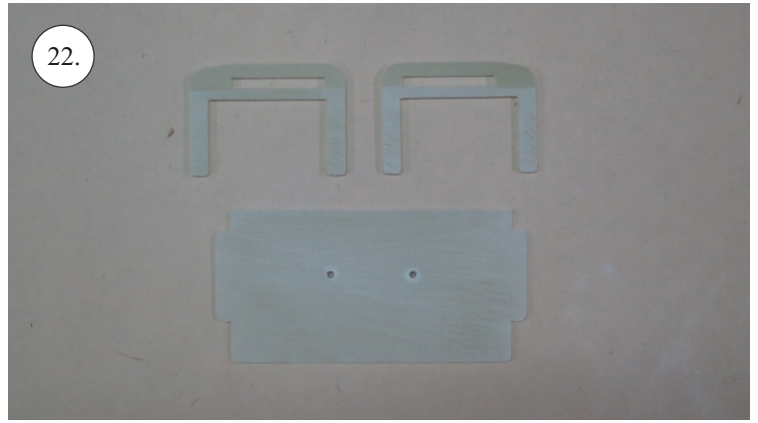

VELOCITY

EDGE 540^{V3} XL

V1.0

Stavebnice obsahuje:

- * EPP díly
- * podvozek
- * sáček s příslušenstvím
- * carbon. táhla

Carbon list:

- * 5x1x1000 ... 2x
- * 5x1x250 ... 1x
- * 3x1x550 ... 2x
- * 3x1x250 ... 1x
- * 3x1x200 ... 1x
- * 2.5x1.5x200 ... 4x
- * 3x0.5x125 ... 2x
- * 3x0.5x75 ... 2x
- * 1.8x55 ... 2x
- * 1.8x140 ... 1x
- * 1.8x165 ... 1x

Další díly:

- * stavitelná koncovka 1.8 ... 4x
- * kul. kloub + šroubek ... 8x
- * šroub M3x15 ... 2x
- * matice M3 ... 2x
- * matice uzavřená M3 ... 2x
- * podložka prům. 3mm ... 2x
- * vrut 2.9x6 ... 2x
- * vrut 2.9x9 ... 4x
- * motorová přepážka ... 1x
- * sada pák ... 1x
- * třmen podvozku ... 2x
- * držák bačkok ... 2x
- * výztuha Sop př.3 ... 2x
- * kolečka podvozku ... 2x

Sada pák - rozpis dílů:

1. deska podvozku
2. třmen podvozku
3. páky křidélek
4. páky serva křidélek
5. páka Vop
6. páka Sop
7. páky serva Vop+Sop
8. ostruha

Dále budete potřebovat:

- * skalpel
- * křížový + plochý šroubovák
- * pinzetu
- * malé kleště ploché a kulaté
- * CA lepidlo střední + řidké, aktivátor
- * 10cm prodlužovací servokabe
- * smrkový papír 120-180zr
- * tužku