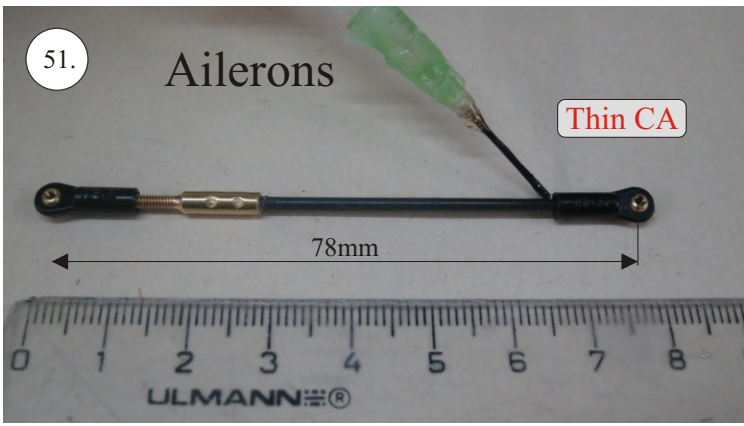

VELOCITY

EDGE 540^{V3} XL

V1.0

Stavebnice obsahuje:

- * EPP díly
- * podvozek
- * sáček s příslušenstvím
- * carbon. táhla

Carbon list:

- * 5x1x1000 ... 2x
- * 5x1x250 ... 1x
- * 3x1x550 ... 2x
- * 3x1x250 ... 1x
- * 3x1x200 ... 1x
- * 2.5x1.5x200 ... 4x
- * 3x0.5x125 ... 2x
- * 3x0.5x75 ... 2x
- * 1.8x55 ... 2x
- * 1.8x140 ... 1x
- * 1.8x165 ... 1x

Další díly:

- * stavitelná koncovka 1.8 ... 4x
- * kul. kloub + šroubek ... 8x
- * šroub M3x15 ... 2x
- * matice M3 ... 2x
- * matice uzavřená M3 ... 2x
- * podložka prům. 3mm ... 2x
- * vrut 2.9x6 ... 2x
- * vrut 2.9x9 ... 4x
- * motorová přepážka ... 1x
- * sada pák ... 1x
- * třmen podvozku ... 2x
- * držák bačkok ... 2x
- * výztuha Sop př.3 ... 2x
- * kolečka podvozku ... 2x

Sada pák - rozpis dílů:

1. deska podvozku
2. třmen podvozku
3. páky křidélek
4. páky serva křidélek
5. páka Vop
6. páka Sop
7. páky serva Vop+Sop
8. ostruha

Dále budete potřebovat:

- * skalpel
- * křížový + plochý šroubovák
- * pinzetu
- * malé kleště ploché a kulaté
- * CA lepidlo střední + řidké, aktivátor
- * 10cm prodlužovací servokabe
- * smrkový papír 120-180zr
- * tužku