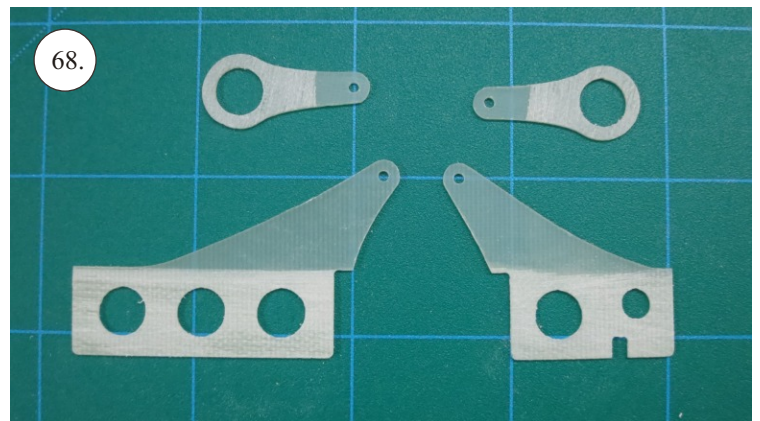

VELOCITY

EDGE 540^{V3} XL

V1.0

Stavebnice obsahuje:

- * EPP díly
- * podvozek
- * sáček s příslušenstvím
- * carbon. táhla

Carbon list:

- * 5x1x1000 ... 2x
- * 5x1x250 ... 1x
- * 3x1x550 ... 2x
- * 3x1x250 ... 1x
- * 3x1x200 ... 1x
- * 2.5x1.5x200 ... 4x
- * 3x0.5x125 ... 2x
- * 3x0.5x75 ... 2x
- * 1.8x55 ... 2x
- * 1.8x140 ... 1x
- * 1.8x165 ... 1x

Další díly:

- * stavitelná koncovka 1.8 ... 4x
- * kul. kloub + šroubek ... 8x
- * šroub M3x15 ... 2x
- * matice M3 ... 2x
- * matice uzavřená M3 ... 2x
- * podložka prům. 3mm ... 2x
- * vrut 2.9x6 ... 2x
- * vrut 2.9x9 ... 4x
- * motorová přepážka ... 1x
- * sada pák ... 1x
- * třmen podvozku ... 2x
- * držák bačkok ... 2x
- * výztuha Sop př.3 ... 2x
- * kolečka podvozku ... 2x

Sada pák - rozpis dílů:

1. deska podvozku
2. třmen podvozku
3. páky křidélek
4. páky serva křidélek
5. páka Vop
6. páka Sop
7. páky serva Vop+Sop
8. ostruha

Dále budete potřebovat:

- * skalpel
- * křížový + plochý šroubovák
- * pinzetu
- * malé kleště ploché a kulaté
- * CA lepidlo střední + řidké, aktivátor
- * 10cm prodlužovací servokabe
- * smrkový papír 120-180zr
- * tužku