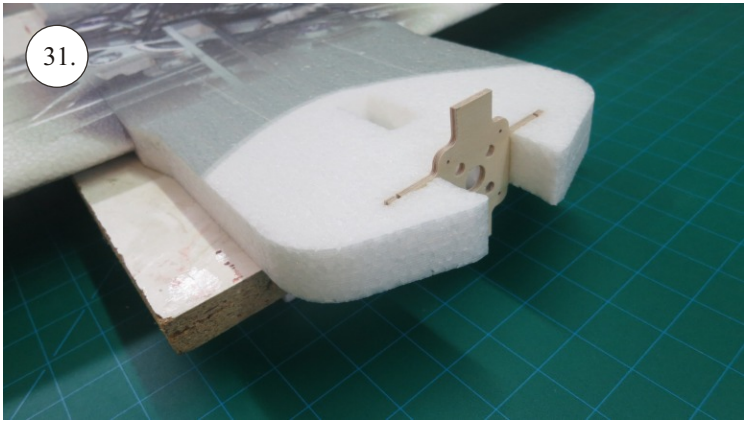

VELOCITY

EDGE 540^{V3} XL

V1.0

Stavebnice obsahuje:

- * EPP díly
- * podvozek
- * sáček s příslušenstvím
- * carbon. táhla

Carbon list:

- * 5x1x1000 ... 2x
- * 5x1x250 ... 1x
- * 3x1x550 ... 2x
- * 3x1x250 ... 1x
- * 3x1x200 ... 1x
- * 2.5x1.5x200 ... 4x
- * 3x0.5x125 ... 2x
- * 3x0.5x75 ... 2x
- * 1.8x55 ... 2x
- * 1.8x140 ... 1x
- * 1.8x165 ... 1x

Sada pák - rozpis dílů:

1. deska podvozku
2. třmen podvozku
3. páky křidélek
4. páky serva křidélek
5. páka Vop
6. páka Sop
7. páky serva Vop+Sop
8. ostruha

Dále budete potřebovat:

- * skalpel
- * křížový + plochý šroubovák
- * pinzetu
- * malé kleště ploché a kulaté
- * CA lepidlo střední + řidké, aktivátor
- * 10cm prodlužovací servokabe
- * smrkový papír 120-180zr
- * tužku