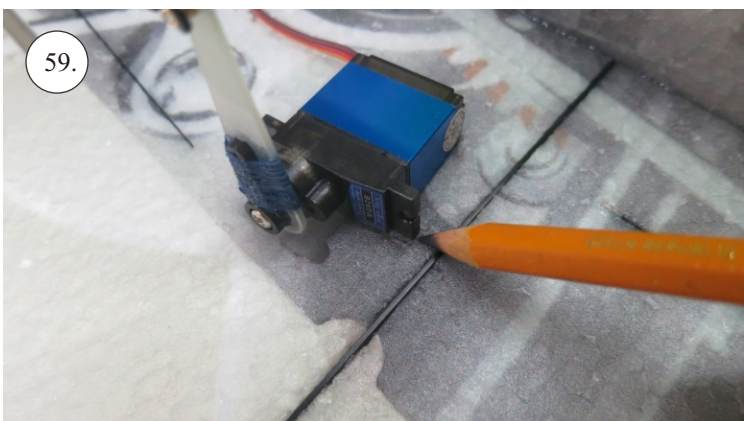

VELOCITY

EDGE 540^{V3} XL

V1.0

Stavebnice obsahuje:

- * EPP díly
- * podvozek
- * sáček s příslušenstvím
- * carbon. táhla

Carbon list:

- * 5x1x1000 ... 2x
- * 5x1x250 ... 1x
- * 3x1x550 ... 2x
- * 3x1x250 ... 1x
- * 3x1x200 ... 1x
- * 2.5x1.5x200 ... 4x
- * 3x0.5x125 ... 2x
- * 3x0.5x75 ... 2x
- * 1.8x55 ... 2x
- * 1.8x140 ... 1x
- * 1.8x165 ... 1x

Sada pák - rozpis dílů:

1. deska podvozku
2. třmen podvozku
3. páky křidélek
4. páky serva křidélek
5. páka Vop
6. páka Sop
7. páky serva Vop+Sop
8. ostruha

Dále budete potřebovat:

- * skalpel
- * křížový + plochý šroubovák
- * pinzetu
- * malé kleště ploché a kulaté
- * CA lepidlo střední + řidké, aktivátor
- * 10cm prodlužovací servokabe
- * smrkový papír 120-180zr
- * tužku