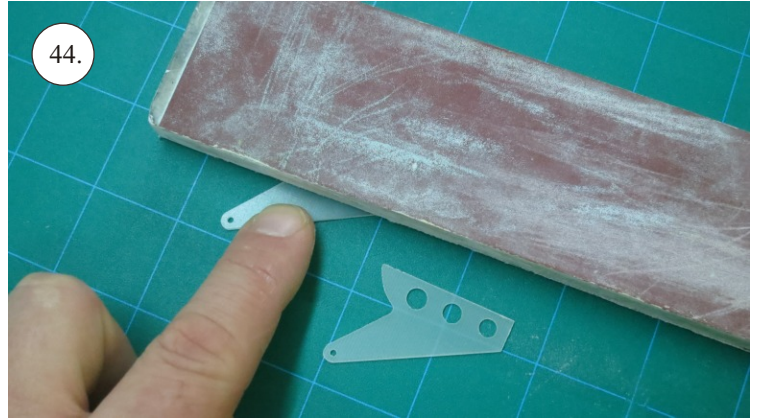

VELOCITY

EDGE 540^{V3} XL

V1.0

Stavebnice obsahuje:

- * EPP díly
- * podvozek
- * sáček s příslušenstvím
- * carbon. táhla

Carbon list:

- * 5x1x1000 ... 2x
- * 5x1x250 ... 1x
- * 3x1x550 ... 2x
- * 3x1x250 ... 1x
- * 3x1x200 ... 1x
- * 2.5x1.5x200 ... 4x
- * 3x0.5x125 ... 2x
- * 3x0.5x75 ... 2x
- * 1.8x55 ... 2x
- * 1.8x140 ... 1x
- * 1.8x165 ... 1x

Sada pák - rozpis dílů:

1. deska podvozku
2. třmen podvozku
3. páky křidélek
4. páky serva křidélek
5. páka Vop
6. páka Sop
7. páky serva Vop+Sop
8. ostruha

Dále budete potřebovat:

- * skalpel
- * křížový + plochý šroubovák
- * pinzetu
- * malé kleště ploché a kulaté
- * CA lepidlo střední + řidké, aktivátor
- * 10cm prodlužovací servokabe
- * smrkový papír 120-180zr
- * tužku