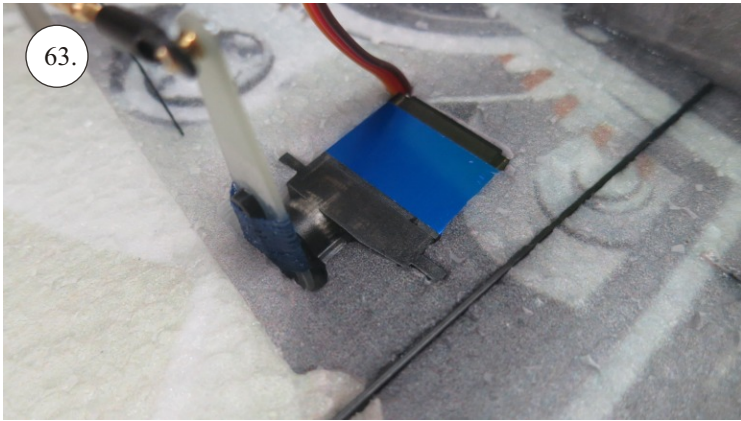

VELOCITY

EDGE 540^{V3} XL

V1.0

Stavebnice obsahuje:

- * EPP díly
- * podvozek
- * sáček s příslušenstvím
- * carbon. táhla

Carbon list:

- * 5x1x1000 ... 2x
- * 5x1x250 ... 1x
- * 3x1x550 ... 2x
- * 3x1x250 ... 1x
- * 3x1x200 ... 1x
- * 2.5x1.5x200 ... 4x
- * 3x0.5x125 ... 2x
- * 3x0.5x75 ... 2x
- * 1.8x55 ... 2x
- * 1.8x140 ... 1x
- * 1.8x165 ... 1x

Sada pák - rozpis dílů:

1. deska podvozku
2. třmen podvozku
3. páky křidélek
4. páky serva křidélek
5. páka Vop
6. páka Sop
7. páky serva Vop+Sop
8. ostruha

Dále budete potřebovat:

- * skalpel
- * křížový + plochý šroubovák
- * pinzetu
- * malé kleště ploché a kulaté
- * CA lepidlo střední + řidké, aktivátor
- * 10cm prodlužovací servokabe
- * smrkový papír 120-180zr
- * tužku