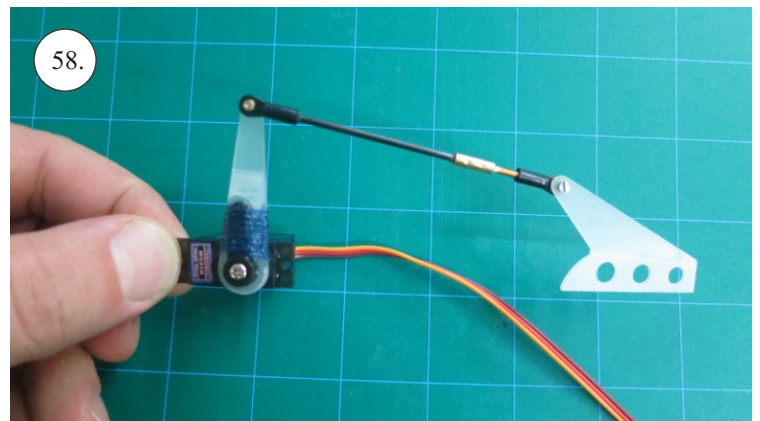

VELOCITY

EDGE 540^{V3} XL

V1.0

Stavebnice obsahuje:

- * EPP díly
- * podvozek
- * sáček s příslušenstvím
- * carbon. táhla

Carbon list:

- * 5x1x1000 ... 2x
- * 5x1x250 ... 1x
- * 3x1x550 ... 2x
- * 3x1x250 ... 1x
- * 3x1x200 ... 1x
- * 2.5x1.5x200 ... 4x
- * 3x0.5x125 ... 2x
- * 3x0.5x75 ... 2x
- * 1.8x55 ... 2x
- * 1.8x140 ... 1x
- * 1.8x165 ... 1x

Sada pák - rozpis dílů:

1. deska podvozku
2. třmen podvozku
3. páky křidélek
4. páky serva křidélek
5. páka Vop
6. páka Sop
7. páky serva Vop+Sop
8. ostruha

Dále budete potřebovat:

- * skalpel
- * křížový + plochý šroubovák
- * pinzetu
- * malé kleště ploché a kulaté
- * CA lepidlo střední + řidké, aktivátor
- * 10cm prodlužovací servokabe
- * smrkový papír 120-180zr
- * tužku