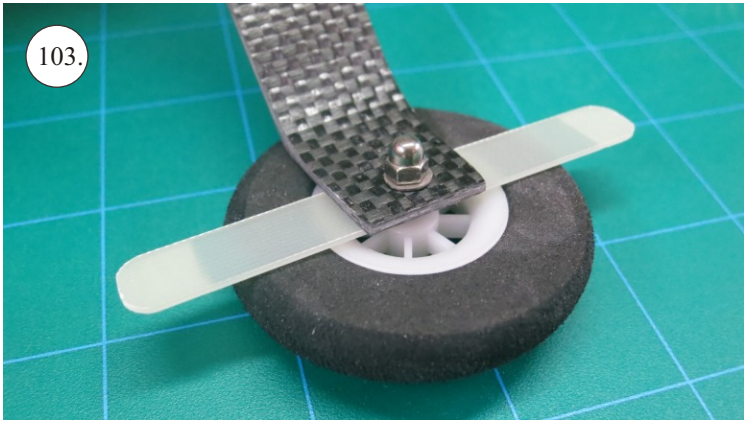

VELOCITY

EDGE 540^{V3} XL

V1.0

Stavebnice obsahuje:

- * EPP díly
- * podvozek
- * sáček s příslušenstvím
- * carbon. táhla

Carbon list:

- * 5x1x1000 ... 2x
- * 5x1x250 ... 1x
- * 3x1x550 ... 2x
- * 3x1x250 ... 1x
- * 3x1x200 ... 1x
- * 2.5x1.5x200 ... 4x
- * 3x0.5x125 ... 2x
- * 3x0.5x75 ... 2x
- * 1.8x55 ... 2x
- * 1.8x140 ... 1x
- * 1.8x165 ... 1x

Sada pák - rozpis dílů:

1. deska podvozku
2. třmen podvozku
3. páky křidélek
4. páky serva křidélek
5. páka Vop
6. páka Sop
7. páky serva Vop+Sop
8. ostruha

Dále budete potřebovat:

- * skalpel
- * křížový + plochý šroubovák
- * pinzetu
- * malé kleště ploché a kulaté
- * CA lepidlo střední + řidké, aktivátor
- * 10cm prodlužovací servokabe
- * smrkový papír 120-180zr
- * tužku