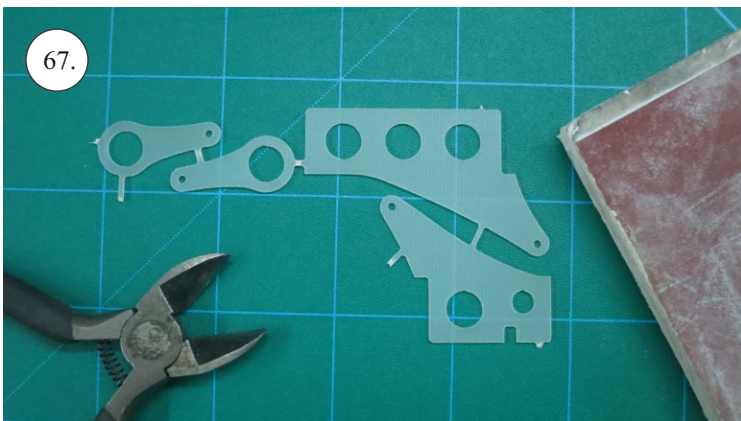

VELOCITY

EDGE 540^{V3} XL

V1.0

Stavebnice obsahuje:

- * EPP díly
- * podvozek
- * sáček s příslušenstvím
- * carbon. táhla

Carbon list:

- * 5x1x1000 ... 2x
- * 5x1x250 ... 1x
- * 3x1x550 ... 2x
- * 3x1x250 ... 1x
- * 3x1x200 ... 1x
- * 2.5x1.5x200 ... 4x
- * 3x0.5x125 ... 2x
- * 3x0.5x75 ... 2x
- * 1.8x55 ... 2x
- * 1.8x140 ... 1x
- * 1.8x165 ... 1x

Další díly:

- * stavitelná koncovka 1.8 ... 4x
- * kul. kloub + šroubek ... 8x
- * šroub M3x15 ... 2x
- * matice M3 ... 2x
- * matice uzavřená M3 ... 2x
- * podložka prům. 3mm ... 2x
- * vrut 2.9x6 ... 2x
- * vrut 2.9x9 ... 4x
- * motorová přepážka ... 1x
- * sada pák ... 1x
- * třmen podvozku ... 2x
- * držák bačkok ... 2x
- * výztuha Sop př.3 ... 2x
- * kolečka podvozku ... 2x

Sada pák - rozpis dílů:

1. deska podvozku
2. třmen podvozku
3. páky křidélek
4. páky serva křidélek
5. páka Vop
6. páka Sop
7. páky serva Vop+Sop
8. ostruha

Dále budete potřebovat:

- * skalpel
- * křížový + plochý šroubovák
- * pinzetu
- * malé kleště ploché a kulaté
- * CA lepidlo střední + řidké, aktivátor
- * 10cm prodlužovací servokabe
- * smrkový papír 120-180zr
- * tužku