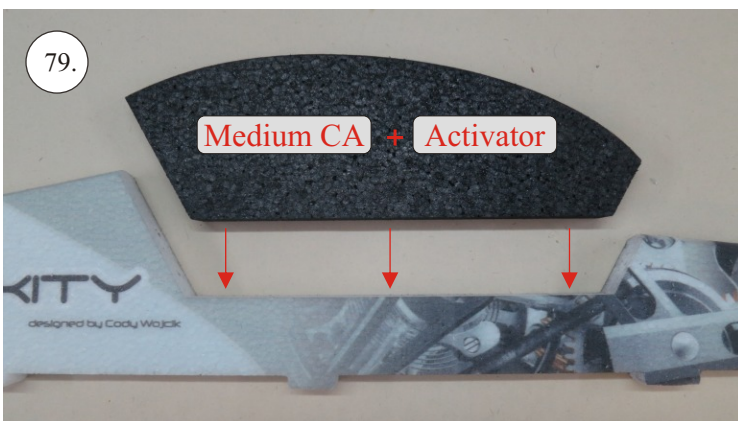

VELOCITY

EDGE 540^{V3} XL

V1.0

Stavebnice obsahuje:

- * EPP díly
- * podvozek
- * sáček s příslušenstvím
- * carbon. táhla

Carbon list:

- * 5x1x1000 ... 2x
- * 5x1x250 ... 1x
- * 3x1x550 ... 2x
- * 3x1x250 ... 1x
- * 3x1x200 ... 1x
- * 2.5x1.5x200 ... 4x
- * 3x0.5x125 ... 2x
- * 3x0.5x75 ... 2x
- * 1.8x55 ... 2x
- * 1.8x140 ... 1x
- * 1.8x165 ... 1x

Další díly:

- * stavitelná koncovka 1.8 ... 4x
- * kul. kloub + šroubek ... 8x
- * šroub M3x15 ... 2x
- * matice M3 ... 2x
- * matice uzavřená M3 ... 2x
- * podložka prům. 3mm ... 2x
- * vrut 2.9x6 ... 2x
- * vrut 2.9x9 ... 4x
- * motorová přepážka ... 1x
- * sada pák ... 1x
- * třmen podvozku ... 2x
- * držák bačkok ... 2x
- * výztuha Sop př.3 ... 2x
- * kolečka podvozku ... 2x

Sada pák - rozpis dílů:

1. deska podvozku
2. třmen podvozku
3. páky křidélek
4. páky serva křidélek
5. páka Vop
6. páka Sop
7. páky serva Vop+Sop
8. ostruha

Dále budete potřebovat:

- * skalpel
- * křížový + plochý šroubovák
- * pinzetu
- * malé kleště ploché a kulaté
- * CA lepidlo střední + řidké, aktivátor
- * 10cm prodlužovací servokabe
- * smrkový papír 120-180zr
- * tužku