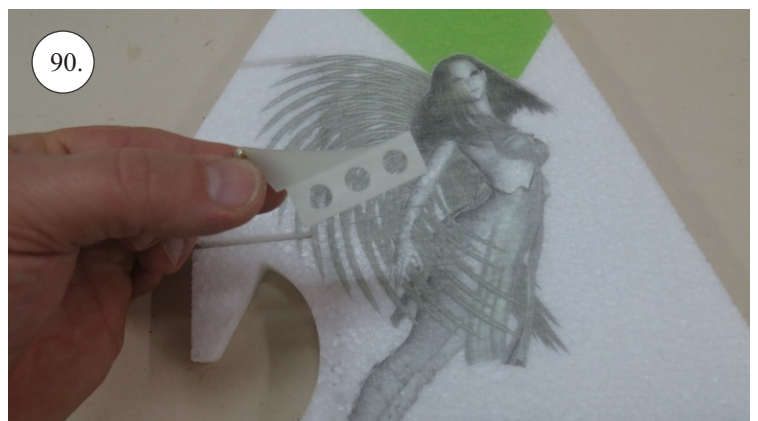

VELOCITY

EDGE 540^{V3} XL

V1.0

Stavebnice obsahuje:

- * EPP díly
- * podvozek
- * sáček s příslušenstvím
- * carbon. táhla

Carbon list:

- * 5x1x1000 ... 2x
- * 5x1x250 ... 1x
- * 3x1x550 ... 2x
- * 3x1x250 ... 1x
- * 3x1x200 ... 1x
- * 2.5x1.5x200 ... 4x
- * 3x0.5x125 ... 2x
- * 3x0.5x75 ... 2x
- * 1.8x55 ... 2x
- * 1.8x140 ... 1x
- * 1.8x165 ... 1x

Sada pák - rozpis dílů:

1. deska podvozku
2. třmen podvozku
3. páky křidélek
4. páky serva křidélek
5. páka Vop
6. páka Sop
7. páky serva Vop+Sop
8. ostruha

Dále budete potřebovat:

- * skalpel
- * křížový + plochý šroubovák
- * pinzetu
- * malé kleště ploché a kulaté
- * CA lepidlo střední + řidké, aktivátor
- * 10cm prodlužovací servokabe
- * smrkový papír 120-180zr
- * tužku