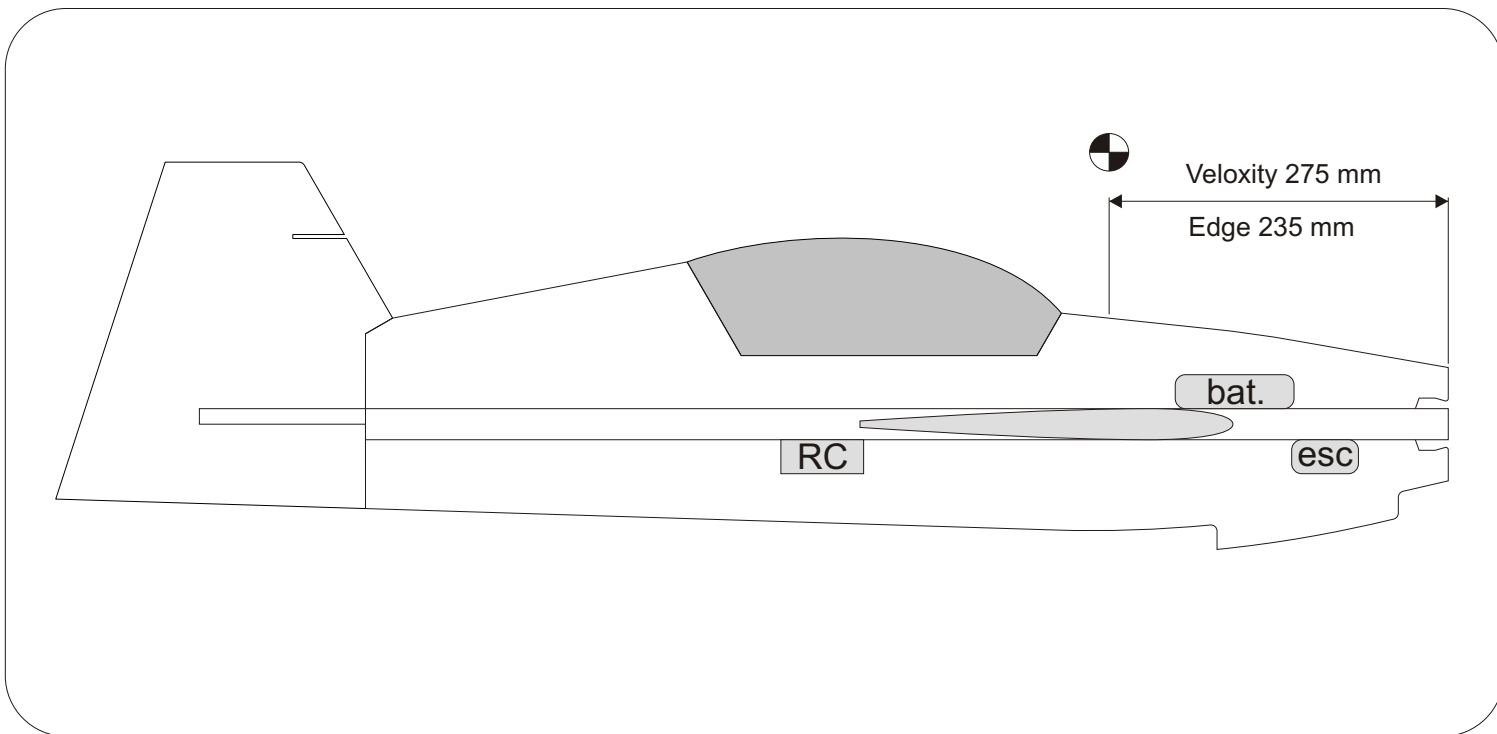

VELOCITY

EDGE 540^{V3} XL

V1.0

Stavebnice obsahuje:

- * EPP díly
- * podvozek
- * sáček s příslušenstvím
- * carbon. táhla

Carbon list:

- * 5x1x1000 ... 2x
- * 5x1x250 ... 1x
- * 3x1x550 ... 2x
- * 3x1x250 ... 1x
- * 3x1x200 ... 1x
- * 2.5x1.5x200 ... 4x
- * 3x0.5x125 ... 2x
- * 3x0.5x75 ... 2x
- * 1.8x55 ... 2x
- * 1.8x140 ... 1x
- * 1.8x165 ... 1x

Další díly:

- * stavitelná koncovka 1.8 ... 4x
- * kul. kloub + šroubek ... 8x
- * šroub M3x15 ... 2x
- * matice M3 ... 2x
- * matice uzavřená M3 ... 2x
- * podložka prům. 3mm ... 2x
- * vrut 2.9x6 ... 2x
- * vrut 2.9x9 ... 4x
- * motorová přepážka ... 1x
- * sada pák ... 1x
- * třmen podvozku ... 2x
- * držák bačkok ... 2x
- * výztuha Sop př.3 ... 2x
- * kolečka podvozku ... 2x

Sada pák - rozpis dílů:

1. deska podvozku
2. třmen podvozku
3. páky křidélek
4. páky serva křidélek
5. páka Vop
6. páka Sop
7. páky serva Vop+Sop
8. ostruha

Dále budete potřebovat:

- * skalpel
- * křížový + plochý šroubovák
- * pinzetu
- * malé kleště ploché a kulaté
- * CA lepidlo střední + řidké, aktivátor
- * 10cm prodlužovací servokabe
- * smrkový papír 120-180zr
- * tužku