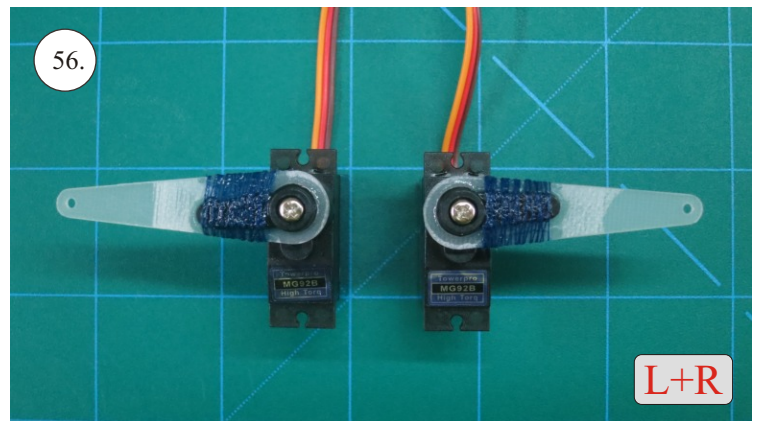

VELOCITY

EDGE 540^{V3} XL

V1.0

Stavebnice obsahuje:

- * EPP díly
- * podvozek
- * sáček s příslušenstvím
- * carbon. táhla

Carbon list:

- * 5x1x1000 ... 2x
- * 5x1x250 ... 1x
- * 3x1x550 ... 2x
- * 3x1x250 ... 1x
- * 3x1x200 ... 1x
- * 2.5x1.5x200 ... 4x
- * 3x0.5x125 ... 2x
- * 3x0.5x75 ... 2x
- * 1.8x55 ... 2x
- * 1.8x140 ... 1x
- * 1.8x165 ... 1x

Sada pák - rozpis dílů:

1. deska podvozku
2. třmen podvozku
3. páky křidélek
4. páky serva křidélek
5. páka Vop
6. páka Sop
7. páky serva Vop+Sop
8. ostruha

Dále budete potřebovat:

- * skalpel
- * křížový + plochý šroubovák
- * pinzetu
- * malé kleště ploché a kulaté
- * CA lepidlo střední + řidké, aktivátor
- * 10cm prodlužovací servokabe
- * smrkový papír 120-180zr
- * tužku