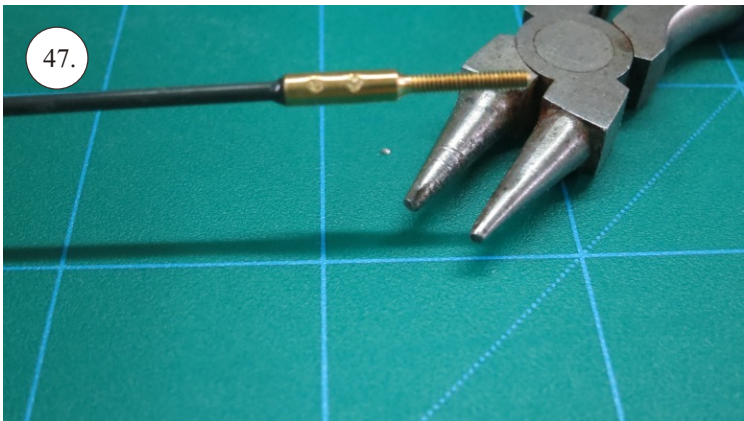

VELOCITY

EDGE 540^{V3} XL

V1.0

Stavebnice obsahuje:

- * EPP díly
- * podvozek
- * sáček s příslušenstvím
- * carbon. táhla

Carbon list:

- * 5x1x1000 ... 2x
- * 5x1x250 ... 1x
- * 3x1x550 ... 2x
- * 3x1x250 ... 1x
- * 3x1x200 ... 1x
- * 2.5x1.5x200 ... 4x
- * 3x0.5x125 ... 2x
- * 3x0.5x75 ... 2x
- * 1.8x55 ... 2x
- * 1.8x140 ... 1x
- * 1.8x165 ... 1x

Sada pák - rozpis dílů:

1. deska podvozku
2. třmen podvozku
3. páky křidélek
4. páky serva křidélek
5. páka Vop
6. páka Sop
7. páky serva Vop+Sop
8. ostruha

Dále budete potřebovat:

- * skalpel
- * křížový + plochý šroubovák
- * pinzetu
- * malé kleště ploché a kulaté
- * CA lepidlo střední + řidké, aktivátor
- * 10cm prodlužovací servokabe
- * smrkový papír 120-180zr
- * tužku