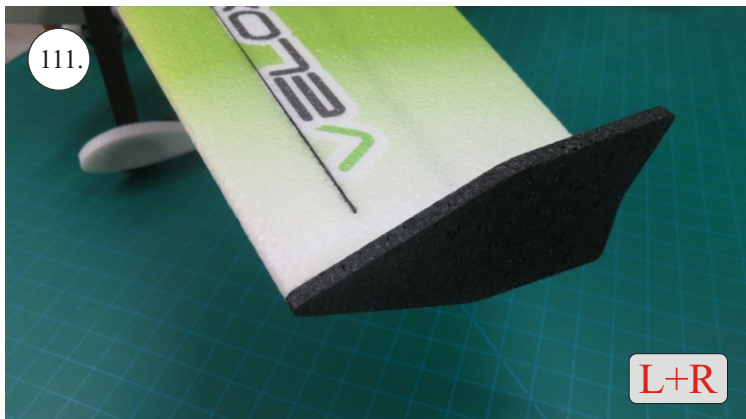

VELOCITY

EDGE 540^{V3} XL

V1.0

Stavebnice obsahuje:

- * EPP díly
- * podvozek
- * sáček s příslušenstvím
- * carbon. táhla

Carbon list:

- * 5x1x1000 ... 2x
- * 5x1x250 ... 1x
- * 3x1x550 ... 2x
- * 3x1x250 ... 1x
- * 3x1x200 ... 1x
- * 2.5x1.5x200 ... 4x
- * 3x0.5x125 ... 2x
- * 3x0.5x75 ... 2x
- * 1.8x55 ... 2x
- * 1.8x140 ... 1x
- * 1.8x165 ... 1x

Sada pák - rozpis dílů:

1. deska podvozku
2. třmen podvozku
3. páky křidélek
4. páky serva křidélek
5. páka Vop
6. páka Sop
7. páky serva Vop+Sop
8. ostruha

Dále budete potřebovat:

- * skalpel
- * křížový + plochý šroubovák
- * pinzetu
- * malé kleště ploché a kulaté
- * CA lepidlo střední + řidké, aktivátor
- * 10cm prodlužovací servokabe
- * smrkový papír 120-180zr
- * tužku