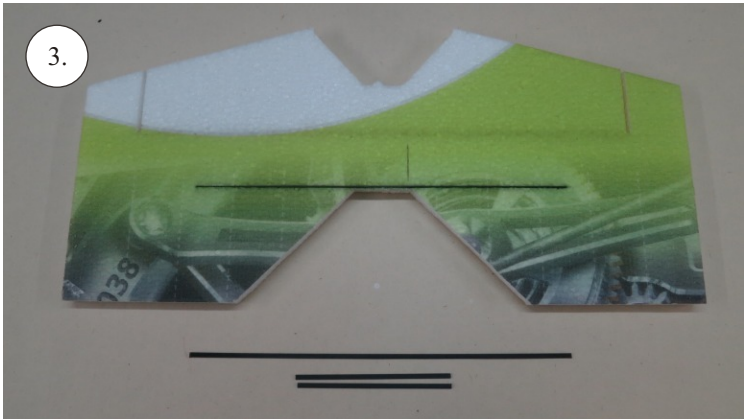

VELOCITY

EDGE 540^{V3} XL

V1.0

Stavebnice obsahuje:

- * EPP díly
- * podvozek
- * sáček s příslušenstvím
- * carbon. táhla

Carbon list:

- * 5x1x1000 ... 2x
- * 5x1x250 ... 1x
- * 3x1x550 ... 2x
- * 3x1x250 ... 1x
- * 3x1x200 ... 1x
- * 2.5x1.5x200 ... 4x
- * 3x0.5x125 ... 2x
- * 3x0.5x75 ... 2x
- * 1.8x55 ... 2x
- * 1.8x140 ... 1x
- * 1.8x165 ... 1x

Další díly:

- * stavitelná koncovka 1.8 ... 4x
- * kul. kloub + šroubek ... 8x
- * šroub M3x15 ... 2x
- * matice M3 ... 2x
- * matice uzavřená M3 ... 2x
- * podložka prům. 3mm ... 2x
- * vrut 2.9x6 ... 2x
- * vrut 2.9x9 ... 4x
- * motorová přepážka ... 1x
- * sada pák ... 1x
- * třmen podvozku ... 2x
- * držák bačkok ... 2x
- * výztuha Sop př.3 ... 2x
- * kolečka podvozku ... 2x

Sada pák - rozpis dílů:

1. deska podvozku
2. třmen podvozku
3. páky křidélek
4. páky serva křidélek
5. páka Vop
6. páka Sop
7. páky serva Vop+Sop
8. ostruha

Dále budete potřebovat:

- * skalpel
- * křížový + plochý šroubovák
- * pinzetu
- * malé kleště ploché a kulaté
- * CA lepidlo střední + řidké, aktivátor
- * 10cm prodlužovací servokabe
- * smrkový papír 120-180zr
- * tužku