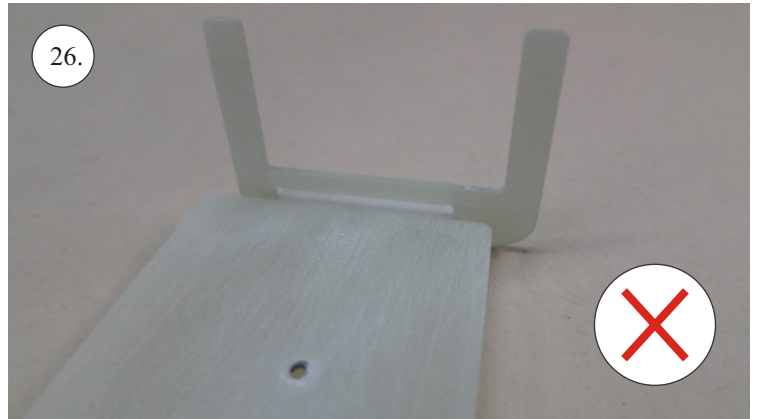

Sada pák - rozpis dílů:

1. deska podvozku
2. třmen podvozku
3. páky křidélek
4. páky serva křidélek
5. páka Vop
6. páka Sop
7. páky serva Vop+Sop
8. ostruha

Dále budete potřebovat:

- * skalpel
- * křížový + plochý šroubovák
- * pinzetu
- * malé kleště ploché a kulaté
- * CA lepidlo střední + řidké, aktivátor
- * 10cm prodlužovací servokabe
- * smrkový papír 120-180zr
- * tužku