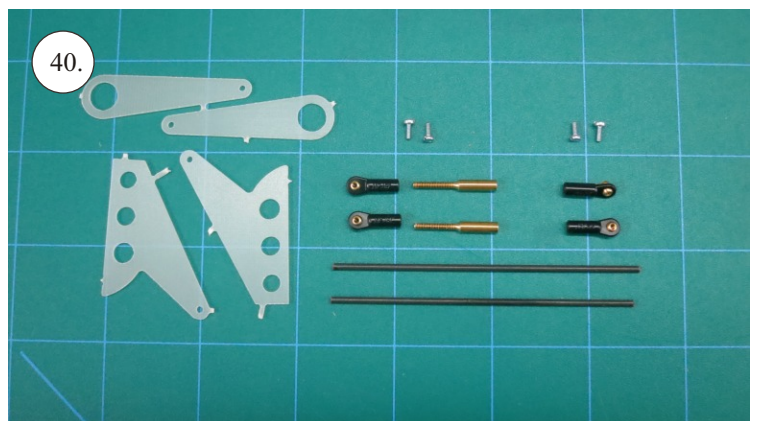

VELOCITY

EDGE 540^{V3} XL

V1.0

Stavebnice obsahuje:

- * EPP díly
- * podvozek
- * sáček s příslušenstvím
- * carbon. táhla

Carbon list:

- * 5x1x1000 ... 2x
- * 5x1x250 ... 1x
- * 3x1x550 ... 2x
- * 3x1x250 ... 1x
- * 3x1x200 ... 1x
- * 2.5x1.5x200 ... 4x
- * 3x0.5x125 ... 2x
- * 3x0.5x75 ... 2x
- * 1.8x55 ... 2x
- * 1.8x140 ... 1x
- * 1.8x165 ... 1x

Další díly:

- * stavitelná koncovka 1.8 ... 4x
- * kul. kloub + šroubek ... 8x
- * šroub M3x15 ... 2x
- * matice M3 ... 2x
- * matice uzavřená M3 ... 2x
- * podložka prům. 3mm ... 2x
- * vrut 2.9x6 ... 2x
- * vrut 2.9x9 ... 4x
- * motorová přepážka ... 1x
- * sada pák ... 1x
- * třmen podvozku ... 2x
- * držák bačkok ... 2x
- * výztuha Sop př.3 ... 2x
- * kolečka podvozku ... 2x

Sada pák - rozpis dílů:

1. deska podvozku
2. třmen podvozku
3. páky křidélek
4. páky serva křidélek
5. páka Vop
6. páka Sop
7. páky serva Vop+Sop
8. ostruha

Dále budete potřebovat:

- * skalpel
- * křížový + plochý šroubovák
- * pinzetu
- * malé kleště ploché a kulaté
- * CA lepidlo střední + řidké, aktivátor
- * 10cm prodlužovací servokabe
- * smrkový papír 120-180zr
- * tužku