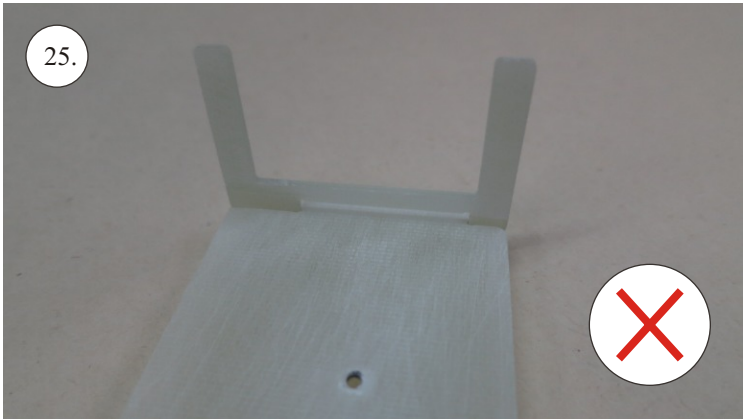

Sada pák - rozpis dílů:

1. deska podvozku
2. třmen podvozku
3. páky křidélek
4. páky serva křidélek
5. páka Vop
6. páka Sop
7. páky serva Vop+Sop
8. ostruha

Dále budete potřebovat:

- * skalpel
- * křížový + plochý šroubovák
- * pinzetu
- * malé kleště ploché a kulaté
- * CA lepidlo střední + řidké, aktivátor
- * 10cm prodlužovací servokabe
- * smrkový papír 120-180zr
- * tužku