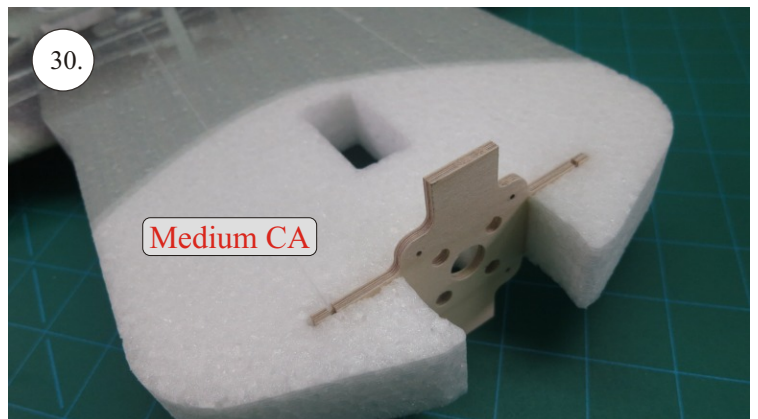

VELOCITY

EDGE 540^{V3} XL

V1.0

Stavebnice obsahuje:

- * EPP díly
- * podvozek
- * sáček s příslušenstvím
- * carbon. táhla

Carbon list:

- * 5x1x1000 ... 2x
- * 5x1x250 ... 1x
- * 3x1x550 ... 2x
- * 3x1x250 ... 1x
- * 3x1x200 ... 1x
- * 2.5x1.5x200 ... 4x
- * 3x0.5x125 ... 2x
- * 3x0.5x75 ... 2x
- * 1.8x55 ... 2x
- * 1.8x140 ... 1x
- * 1.8x165 ... 1x

Další díly:

- * stavitelná koncovka 1.8 ... 4x
- * kul. kloub + šroubek ... 8x
- * šroub M3x15 ... 2x
- * matice M3 ... 2x
- * matice uzavřená M3 ... 2x
- * podložka prům. 3mm ... 2x
- * vrut 2.9x6 ... 2x
- * vrut 2.9x9 ... 4x
- * motorová přepážka ... 1x
- * sada pák ... 1x
- * třmen podvozku ... 2x
- * držák bačkok ... 2x
- * výztuha Sop př.3 ... 2x
- * kolečka podvozku ... 2x

Sada pák - rozpis dílů:

1. deska podvozku
2. třmen podvozku
3. páky křidélek
4. páky serva křidélek
5. páka Vop
6. páka Sop
7. páky serva Vop+Sop
8. ostruha

Dále budete potřebovat:

- * skalpel
- * křížový + plochý šroubovák
- * pinzetu
- * malé kleště ploché a kulaté
- * CA lepidlo střední + řidké, aktivátor
- * 10cm prodlužovací servokabe
- * smrkový papír 120-180zr
- * tužku