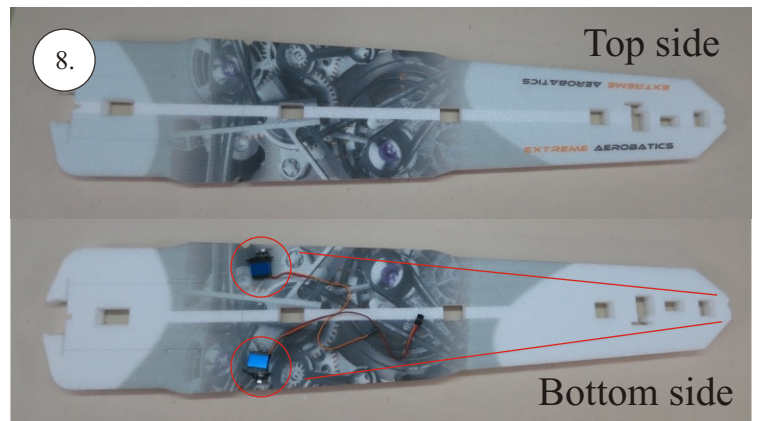

VELOCITY

EDGE 540^{V3} XL

V1.0

Stavebnice obsahuje:

- * EPP díly
- * podvozek
- * sáček s příslušenstvím
- * carbon. táhla

Carbon list:

- * 5x1x1000 ... 2x
- * 5x1x250 ... 1x
- * 3x1x550 ... 2x
- * 3x1x250 ... 1x
- * 3x1x200 ... 1x
- * 2.5x1.5x200 ... 4x
- * 3x0.5x125 ... 2x
- * 3x0.5x75 ... 2x
- * 1.8x55 ... 2x
- * 1.8x140 ... 1x
- * 1.8x165 ... 1x

Další díly:

- * stavitelná koncovka 1.8 ... 4x
- * kul. kloub + šroubek ... 8x
- * šroub M3x15 ... 2x
- * matice M3 ... 2x
- * matice uzavřená M3 ... 2x
- * podložka prům. 3mm ... 2x
- * vrut 2.9x6 ... 2x
- * vrut 2.9x9 ... 4x
- * motorová přepážka ... 1x
- * sada pák ... 1x
- * třmen podvozku ... 2x
- * držák bačkok ... 2x
- * výztuha Sop př.3 ... 2x
- * kolečka podvozku ... 2x

Sada pák - rozpis dílů:

1. deska podvozku
2. třmen podvozku
3. páky křidélek
4. páky serva křidélek
5. páka Vop
6. páka Sop
7. páky serva Vop+Sop
8. ostruha

Dále budete potřebovat:

- * skalpel
- * křížový + plochý šroubovák
- * pinzetu
- * malé kleště ploché a kulaté
- * CA lepidlo střední + řidké, aktivátor
- * 10cm prodlužovací servokabe
- * smrkový papír 120-180zr
- * tužku