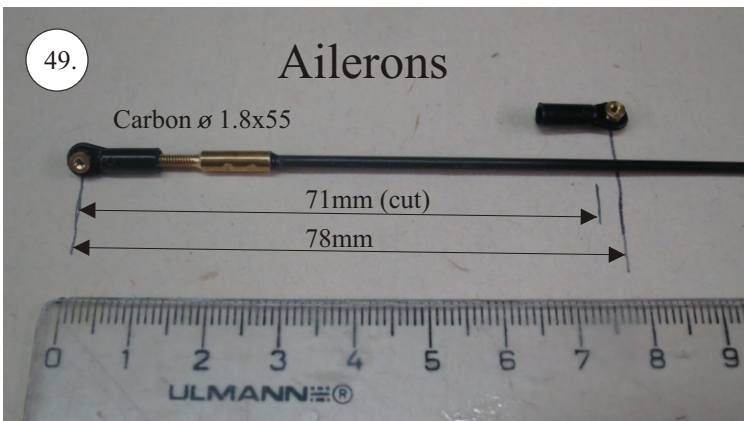

VELOCITY

EDGE 540^{V3} XL

V1.0

Stavebnice obsahuje:

- * EPP díly
- * podvozek
- * sáček s příslušenstvím
- * carbon. táhla

Carbon list:

- * 5x1x1000 ... 2x
- * 5x1x250 ... 1x
- * 3x1x550 ... 2x
- * 3x1x250 ... 1x
- * 3x1x200 ... 1x
- * 2.5x1.5x200 ... 4x
- * 3x0.5x125 ... 2x
- * 3x0.5x75 ... 2x
- * 1.8x55 ... 2x
- * 1.8x140 ... 1x
- * 1.8x165 ... 1x

Další díly:

- * stavitelná koncovka 1.8 ... 4x
- * kul. kloub + šroubek ... 8x
- * šroub M3x15 ... 2x
- * matice M3 ... 2x
- * matice uzavřená M3 ... 2x
- * podložka prům. 3mm ... 2x
- * vrut 2.9x6 ... 2x
- * vrut 2.9x9 ... 4x
- * motorová přepážka ... 1x
- * sada pák ... 1x
- * třmen podvozku ... 2x
- * držák bačkok ... 2x
- * výztuha Sop př.3 ... 2x
- * kolečka podvozku ... 2x

Sada pák - rozpis dílů:

1. deska podvozku
2. třmen podvozku
3. páky křidélek
4. páky serva křidélek
5. páka Vop
6. páka Sop
7. páky serva Vop+Sop
8. ostruha

Dále budete potřebovat:

- * skalpel
- * křížový + plochý šroubovák
- * pinzetu
- * malé kleště ploché a kulaté
- * CA lepidlo střední + řidké, aktivátor
- * 10cm prodlužovací servokabe
- * smrkový papír 120-180zr
- * tužku