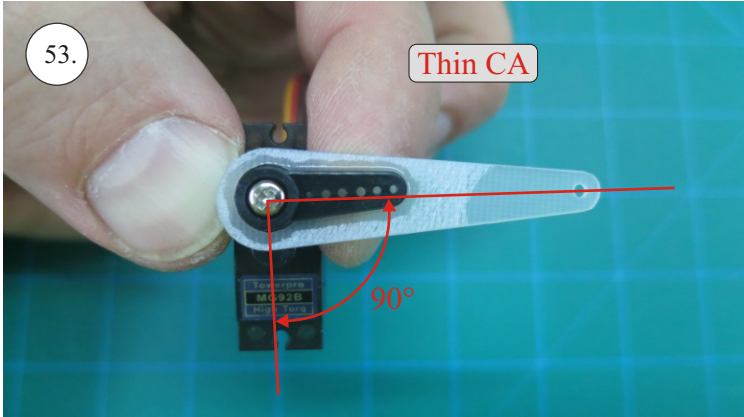

VELOCITY

EDGE 540^{V3} XL

V1.0

Stavebnice obsahuje:

- * EPP díly
- * podvozek
- * sáček s příslušenstvím
- * carbon. táhla

Carbon list:

- * 5x1x1000 ... 2x
- * 5x1x250 ... 1x
- * 3x1x550 ... 2x
- * 3x1x250 ... 1x
- * 3x1x200 ... 1x
- * 2.5x1.5x200 ... 4x
- * 3x0.5x125 ... 2x
- * 3x0.5x75 ... 2x
- * 1.8x55 ... 2x
- * 1.8x140 ... 1x
- * 1.8x165 ... 1x

Sada pák - rozpis dílů:

1. deska podvozku
2. třmen podvozku
3. páky křidélek
4. páky serva křidélek
5. páka Vop
6. páka Sop
7. páky serva Vop+Sop
8. ostruha

Dále budete potřebovat:

- * skalpel
- * křížový + plochý šroubovák
- * pinzetu
- * malé kleště ploché a kulaté
- * CA lepidlo střední + řidké, aktivátor
- * 10cm prodlužovací servokabe
- * smrkový papír 120-180zr
- * tužku