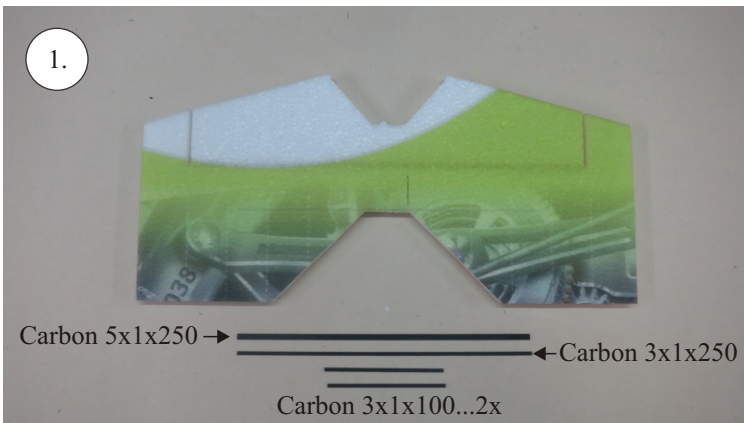

VELOCITY

EDGE 540^{V3} XL

V1.0

Stavebnice obsahuje:

- * EPP díly
- * podvozek
- * sáček s příslušenstvím
- * carbon. táhla

Carbon list:

- * 5x1x1000 ... 2x
- * 5x1x250 ... 1x
- * 3x1x550 ... 2x
- * 3x1x250 ... 1x
- * 3x1x200 ... 1x
- * 2.5x1.5x200 ... 4x
- * 3x0.5x125 ... 2x
- * 3x0.5x75 ... 2x
- * 1.8x55 ... 2x
- * 1.8x140 ... 1x
- * 1.8x165 ... 1x

Další díly:

- * stavitelná koncovka 1.8 ... 4x
- * kul. kloub + šroubek ... 8x
- * šroub M3x15 ... 2x
- * matice M3 ... 2x
- * matice uzavřená M3 ... 2x
- * podložka prům. 3mm ... 2x
- * vrut 2.9x6 ... 2x
- * vrut 2.9x9 ... 4x
- * motorová přepážka ... 1x
- * sada pák ... 1x
- * třmen podvozku ... 2x
- * držák bačkok ... 2x
- * výztuha Sop př.3 ... 2x
- * kolečka podvozku ... 2x

Sada pák - rozpis dílů:

1. deska podvozku
2. třmen podvozku
3. páky křidélek
4. páky serva křidélek
5. páka Vop
6. páka Sop
7. páky serva Vop+Sop
8. ostruha

Dále budete potřebovat:

- * skalpel
- * křížový + plochý šroubovák
- * pinzetu
- * malé kleště ploché a kulaté
- * CA lepidlo střední + řidké, aktivátor
- * 10cm prodlužovací servokabe
- * smrkový papír 120-180zr
- * tužku