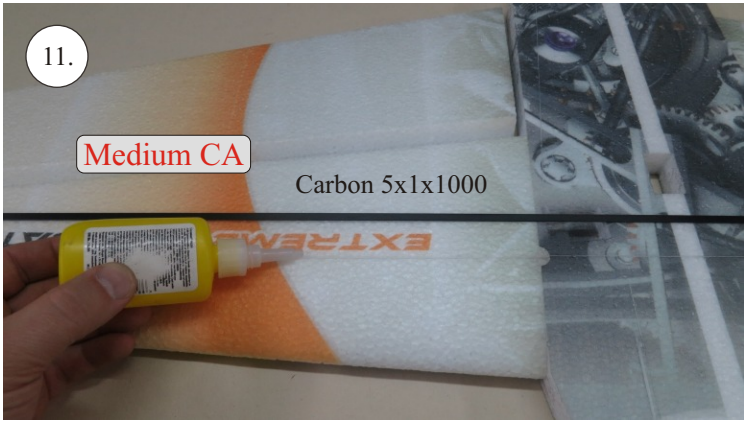

VELOCITY

EDGE 540^{V3} XL

V1.0

Stavebnice obsahuje:

- * EPP díly
- * podvozek
- * sáček s příslušenstvím
- * carbon. táhla

Carbon list:

- * 5x1x1000 ... 2x
- * 5x1x250 ... 1x
- * 3x1x550 ... 2x
- * 3x1x250 ... 1x
- * 3x1x200 ... 1x
- * 2.5x1.5x200 ... 4x
- * 3x0.5x125 ... 2x
- * 3x0.5x75 ... 2x
- * 1.8x55 ... 2x
- * 1.8x140 ... 1x
- * 1.8x165 ... 1x

Sada pák - rozpis dílů:

1. deska podvozku
2. třmen podvozku
3. páky křidélek
4. páky serva křidélek
5. páka Vop
6. páka Sop
7. páky serva Vop+Sop
8. ostruha

Dále budete potřebovat:

- * skalpel
- * křížový + plochý šroubovák
- * pinzetu
- * malé kleště ploché a kulaté
- * CA lepidlo střední + řidké, aktivátor
- * 10cm prodlužovací servokabe
- * smrkový papír 120-180zr
- * tužku