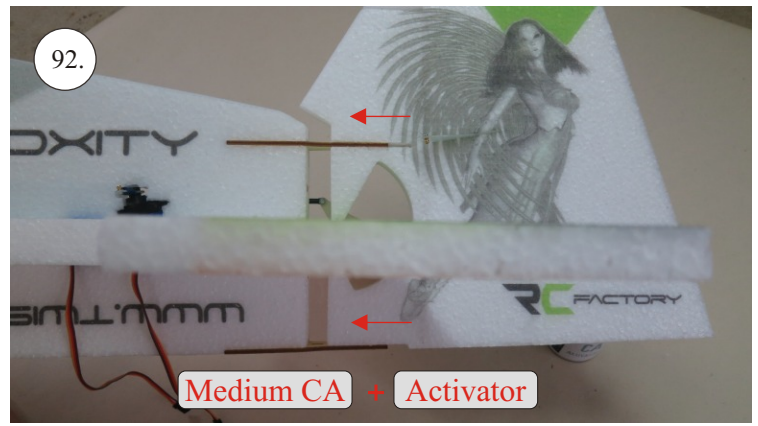

VELOCITY

EDGE 540^{V3} XL

V1.0

Stavebnice obsahuje:

- * EPP díly
- * podvozek
- * sáček s příslušenstvím
- * carbon. táhla

Carbon list:

- * 5x1x1000 ... 2x
- * 5x1x250 ... 1x
- * 3x1x550 ... 2x
- * 3x1x250 ... 1x
- * 3x1x200 ... 1x
- * 2.5x1.5x200 ... 4x
- * 3x0.5x125 ... 2x
- * 3x0.5x75 ... 2x
- * 1.8x55 ... 2x
- * 1.8x140 ... 1x
- * 1.8x165 ... 1x

Sada pák - rozpis dílů:

1. deska podvozku
2. třmen podvozku
3. páky křidélek
4. páky serva křidélek
5. páka Vop
6. páka Sop
7. páky serva Vop+Sop
8. ostruha

Dále budete potřebovat:

- * skalpel
- * křížový + plochý šroubovák
- * pinzetu
- * malé kleště ploché a kulaté
- * CA lepidlo střední + řidké, aktivátor
- * 10cm prodlužovací servokabe
- * smrkový papír 120-180zr
- * tužku