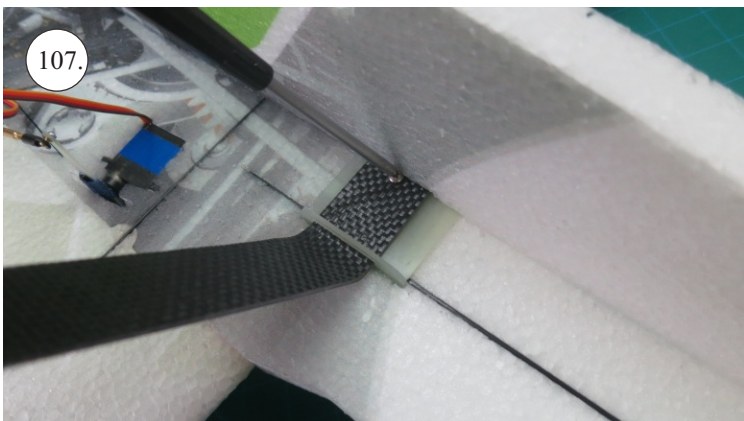

VELOCITY

EDGE 540^{V3} XL

V1.0

Stavebnice obsahuje:

- * EPP díly
- * podvozek
- * sáček s příslušenstvím
- * carbon. táhla

Carbon list:

- * 5x1x1000 ... 2x
- * 5x1x250 ... 1x
- * 3x1x550 ... 2x
- * 3x1x250 ... 1x
- * 3x1x200 ... 1x
- * 2.5x1.5x200 ... 4x
- * 3x0.5x125 ... 2x
- * 3x0.5x75 ... 2x
- * 1.8x55 ... 2x
- * 1.8x140 ... 1x
- * 1.8x165 ... 1x

Sada pák - rozpis dílů:

1. deska podvozku
2. třmen podvozku
3. páky křidélek
4. páky serva křidélek
5. páka Vop
6. páka Sop
7. páky serva Vop+Sop
8. ostruha

Dále budete potřebovat:

- * skalpel
- * křížový + plochý šroubovák
- * pinzetu
- * malé kleště ploché a kulaté
- * CA lepidlo střední + řidké, aktivátor
- * 10cm prodlužovací servokabe
- * smrkový papír 120-180zr
- * tužku