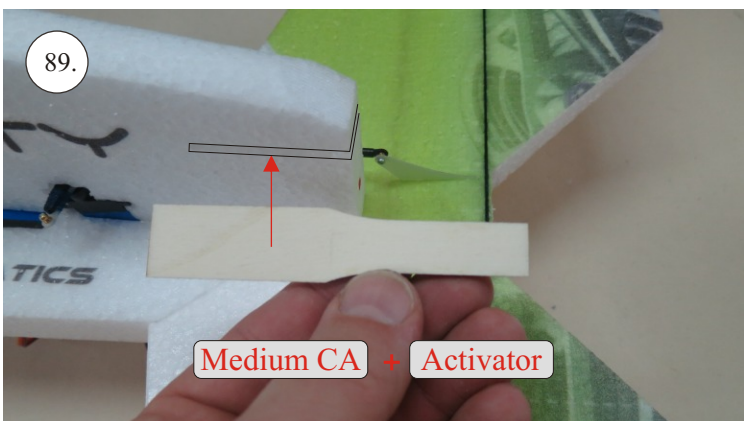

VELOCITY

EDGE 540^{V3} XL

V1.0

Stavebnice obsahuje:

- * EPP díly
- * podvozek
- * sáček s příslušenstvím
- * carbon. táhla

Carbon list:

- * 5x1x1000 ... 2x
- * 5x1x250 ... 1x
- * 3x1x550 ... 2x
- * 3x1x250 ... 1x
- * 3x1x200 ... 1x
- * 2.5x1.5x200 ... 4x
- * 3x0.5x125 ... 2x
- * 3x0.5x75 ... 2x
- * 1.8x55 ... 2x
- * 1.8x140 ... 1x
- * 1.8x165 ... 1x

Sada pák - rozpis dílů:

1. deska podvozku
2. třmen podvozku
3. páky křidélek
4. páky serva křidélek
5. páka Vop
6. páka Sop
7. páky serva Vop+Sop
8. ostruha

Dále budete potřebovat:

- * skalpel
- * křížový + plochý šroubovák
- * pinzetu
- * malé kleště ploché a kulaté
- * CA lepidlo střední + řidké, aktivátor
- * 10cm prodlužovací servokabe
- * smrkový papír 120-180zr
- * tužku