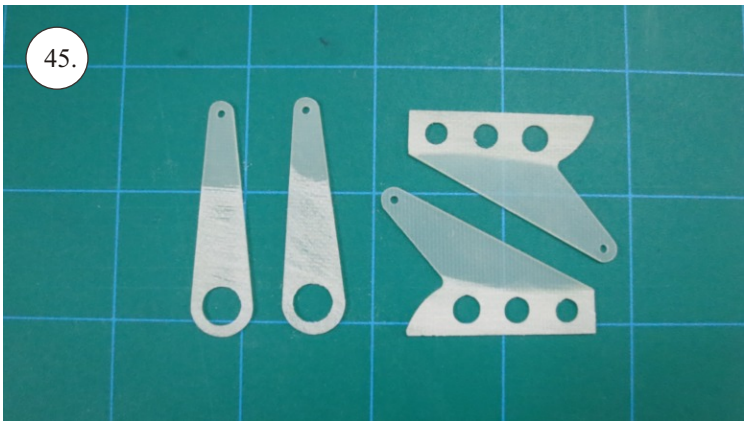

VELOCITY

EDGE 540^{V3} XL

V1.0

Stavebnice obsahuje:

- * EPP díly
- * podvozek
- * sáček s příslušenstvím
- * carbon. táhla

Carbon list:

- * 5x1x1000 ... 2x
- * 5x1x250 ... 1x
- * 3x1x550 ... 2x
- * 3x1x250 ... 1x
- * 3x1x200 ... 1x
- * 2.5x1.5x200 ... 4x
- * 3x0.5x125 ... 2x
- * 3x0.5x75 ... 2x
- * 1.8x55 ... 2x
- * 1.8x140 ... 1x
- * 1.8x165 ... 1x

Další díly:

- * stavitelná koncovka 1.8 ... 4x
- * kul. kloub + šroubek ... 8x
- * šroub M3x15 ... 2x
- * matice M3 ... 2x
- * matice uzavřená M3 ... 2x
- * podložka prům. 3mm ... 2x
- * vrut 2.9x6 ... 2x
- * vrut 2.9x9 ... 4x
- * motorová přepážka ... 1x
- * sada pák ... 1x
- * třmen podvozku ... 2x
- * držák bačkok ... 2x
- * výztuha Sop př.3 ... 2x
- * kolečka podvozku ... 2x

Sada pák - rozpis dílů:

1. deska podvozku
2. třmen podvozku
3. páky křidélek
4. páky serva křidélek
5. páka Vop
6. páka Sop
7. páky serva Vop+Sop
8. ostruha

Dále budete potřebovat:

- * skalpel
- * křížový + plochý šroubovák
- * pinzetu
- * malé kleště ploché a kulaté
- * CA lepidlo střední + řidké, aktivátor
- * 10cm prodlužovací servokabe
- * smrkový papír 120-180zr
- * tužku