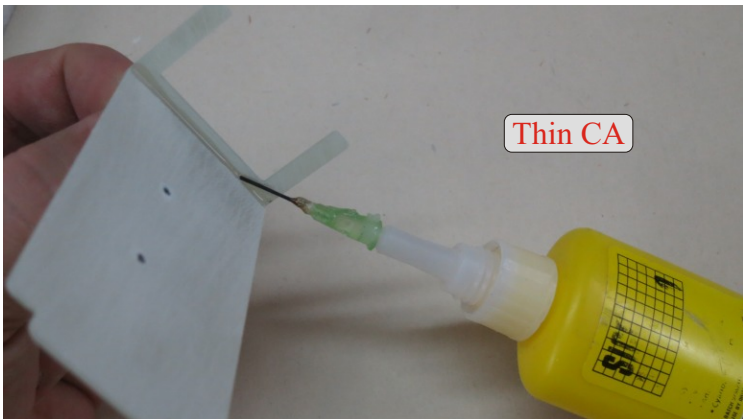

VELOCITY

EDGE 540^{V3} XL

V1.0

Stavebnice obsahuje:

- * EPP díly
- * podvozek
- * sáček s příslušenstvím
- * carbon. táhla

Carbon list:

- * 5x1x1000 ... 2x
- * 5x1x250 ... 1x
- * 3x1x550 ... 2x
- * 3x1x250 ... 1x
- * 3x1x200 ... 1x
- * 2.5x1.5x200 ... 4x
- * 3x0.5x125 ... 2x
- * 3x0.5x75 ... 2x
- * 1.8x55 ... 2x
- * 1.8x140 ... 1x
- * 1.8x165 ... 1x

Sada pák - rozpis dílů:

1. deska podvozku
2. třmen podvozku
3. páky křidélek
4. páky serva křidélek
5. páka Vop
6. páka Sop
7. páky serva Vop+Sop
8. ostruha

Dále budete potřebovat:

- * skalpel
- * křížový + plochý šroubovák
- * pinzetu
- * malé kleště ploché a kulaté
- * CA lepidlo střední + řidké, aktivátor
- * 10cm prodlužovací servokabe
- * smrkový papír 120-180zr
- * tužku