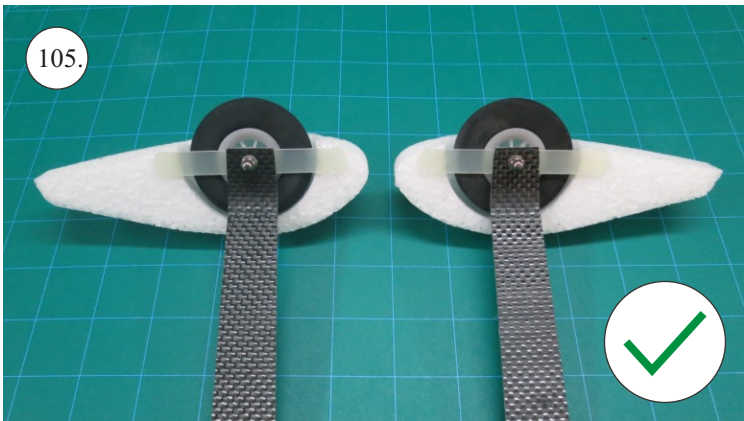

VELOCITY

EDGE 540^{V3} XL

V1.0

Stavebnice obsahuje:

- * EPP díly
- * podvozek
- * sáček s příslušenstvím
- * carbon. táhla

Carbon list:

- * 5x1x1000 ... 2x
- * 5x1x250 ... 1x
- * 3x1x550 ... 2x
- * 3x1x250 ... 1x
- * 3x1x200 ... 1x
- * 2.5x1.5x200 ... 4x
- * 3x0.5x125 ... 2x
- * 3x0.5x75 ... 2x
- * 1.8x55 ... 2x
- * 1.8x140 ... 1x
- * 1.8x165 ... 1x

Sada pák - rozpis dílů:

1. deska podvozku
2. třmen podvozku
3. páky křidélek
4. páky serva křidélek
5. páka Vop
6. páka Sop
7. páky serva Vop+Sop
8. ostruha

Dále budete potřebovat:

- * skalpel
- * křížový + plochý šroubovák
- * pinzetu
- * malé kleště ploché a kulaté
- * CA lepidlo střední + řidké, aktivátor
- * 10cm prodlužovací servokabe
- * smrkový papír 120-180zr
- * tužku