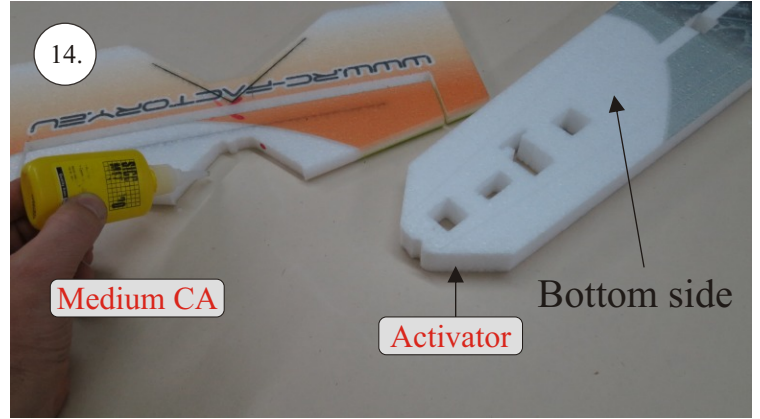

VELOCITY

EDGE 540^{V3} XL

V1.0

Stavebnice obsahuje:

- * EPP díly
- * podvozek
- * sáček s příslušenstvím
- * carbon. táhla

Carbon list:

- * 5x1x1000 ... 2x
- * 5x1x250 ... 1x
- * 3x1x550 ... 2x
- * 3x1x250 ... 1x
- * 3x1x200 ... 1x
- * 2.5x1.5x200 ... 4x
- * 3x0.5x125 ... 2x
- * 3x0.5x75 ... 2x
- * 1.8x55 ... 2x
- * 1.8x140 ... 1x
- * 1.8x165 ... 1x

Sada pák - rozpis dílů:

1. deska podvozku
2. třmen podvozku
3. páky křidélek
4. páky serva křidélek
5. páka Vop
6. páka Sop
7. páky serva Vop+Sop
8. ostruha

Dále budete potřebovat:

- * skalpel
- * křížový + plochý šroubovák
- * pinzetu
- * malé kleště ploché a kulaté
- * CA lepidlo střední + řidké, aktivátor
- * 10cm prodlužovací servokabe
- * smrkový papír 120-180zr
- * tužku