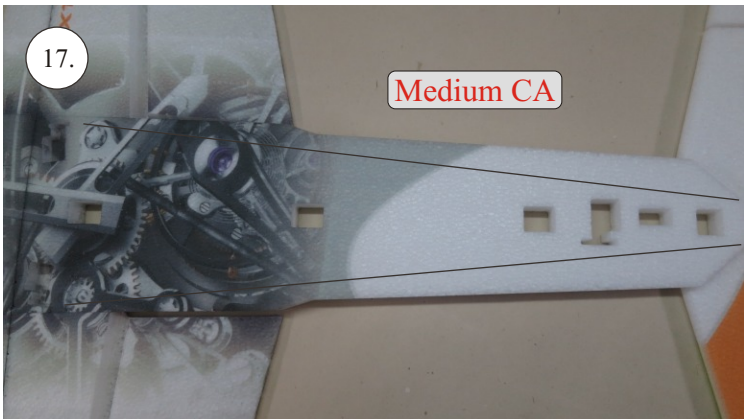

VELOCITY

EDGE 540^{V3} XL

V1.0

Stavebnice obsahuje:

- * EPP díly
- * podvozek
- * sáček s příslušenstvím
- * carbon. táhla

Carbon list:

- * 5x1x1000 ... 2x
- * 5x1x250 ... 1x
- * 3x1x550 ... 2x
- * 3x1x250 ... 1x
- * 3x1x200 ... 1x
- * 2.5x1.5x200 ... 4x
- * 3x0.5x125 ... 2x
- * 3x0.5x75 ... 2x
- * 1.8x55 ... 2x
- * 1.8x140 ... 1x
- * 1.8x165 ... 1x

Další díly:

- * stavitelná koncovka 1.8 ... 4x
- * kul. kloub + šroubek ... 8x
- * šroub M3x15 ... 2x
- * matice M3 ... 2x
- * matice uzavřená M3 ... 2x
- * podložka prům. 3mm ... 2x
- * vrut 2.9x6 ... 2x
- * vrut 2.9x9 ... 4x
- * motorová přepážka ... 1x
- * sada pák ... 1x
- * třmen podvozku ... 2x
- * držák bačkok ... 2x
- * výztuha Sop př.3 ... 2x
- * kolečka podvozku ... 2x

Sada pák - rozpis dílů:

1. deska podvozku
2. třmen podvozku
3. páky křidélek
4. páky serva křidélek
5. páka Vop
6. páka Sop
7. páky serva Vop+Sop
8. ostruha

Dále budete potřebovat:

- * skalpel
- * křížový + plochý šroubovák
- * pinzetu
- * malé kleště ploché a kulaté
- * CA lepidlo střední + řidké, aktivátor
- * 10cm prodlužovací servokabe
- * smrkový papír 120-180zr
- * tužku