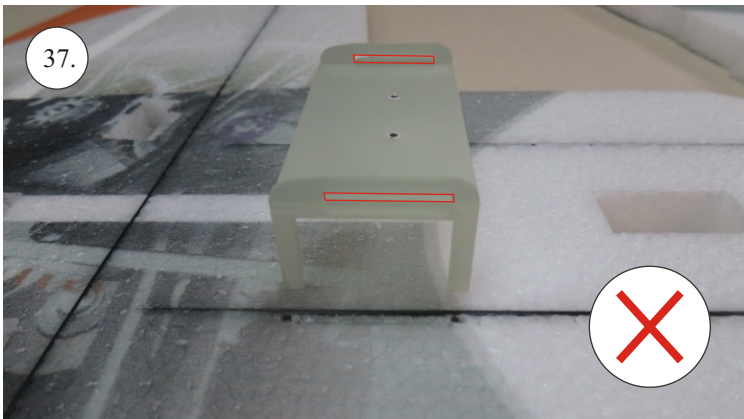

Sada pák - rozpis dílů:

1. deska podvozku
2. třmen podvozku
3. páky křidélek
4. páky serva křidélek
5. páka Vop
6. páka Sop
7. páky serva Vop+Sop
8. ostruha

Dále budete potřebovat:

- * skalpel
- * křížový + plochý šroubovák
- * pinzetu
- * malé kleště ploché a kulaté
- * CA lepidlo střední + řidké, aktivátor
- * 10cm prodlužovací servokabe
- * smrkový papír 120-180zr
- * tužku