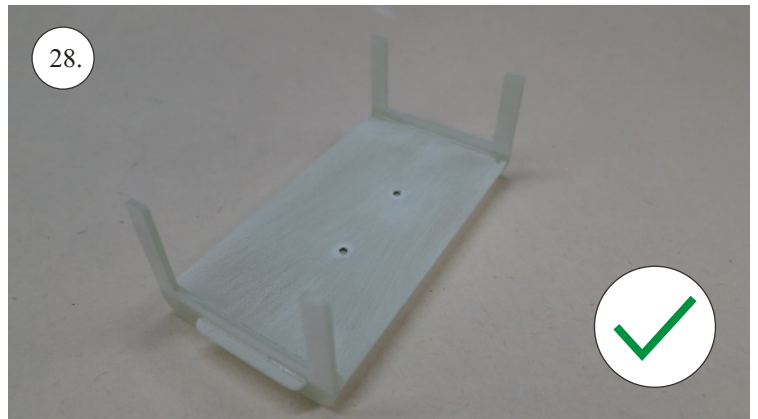

VELOCITY

EDGE 540^{V3} XL

V1.0

Stavebnice obsahuje:

- * EPP díly
- * podvozek
- * sáček s příslušenstvím
- * carbon. táhla

Carbon list:

- * 5x1x1000 ... 2x
- * 5x1x250 ... 1x
- * 3x1x550 ... 2x
- * 3x1x250 ... 1x
- * 3x1x200 ... 1x
- * 2.5x1.5x200 ... 4x
- * 3x0.5x125 ... 2x
- * 3x0.5x75 ... 2x
- * 1.8x55 ... 2x
- * 1.8x140 ... 1x
- * 1.8x165 ... 1x

Sada pák - rozpis dílů:

1. deska podvozku
2. třmen podvozku
3. páky křidélek
4. páky serva křidélek
5. páka Vop
6. páka Sop
7. páky serva Vop+Sop
8. ostruha

Dále budete potřebovat:

- * skalpel
- * křížový + plochý šroubovák
- * pinzetu
- * malé kleště ploché a kulaté
- * CA lepidlo střední + řidké, aktivátor
- * 10cm prodlužovací servokabe
- * smrkový papír 120-180zr
- * tužku