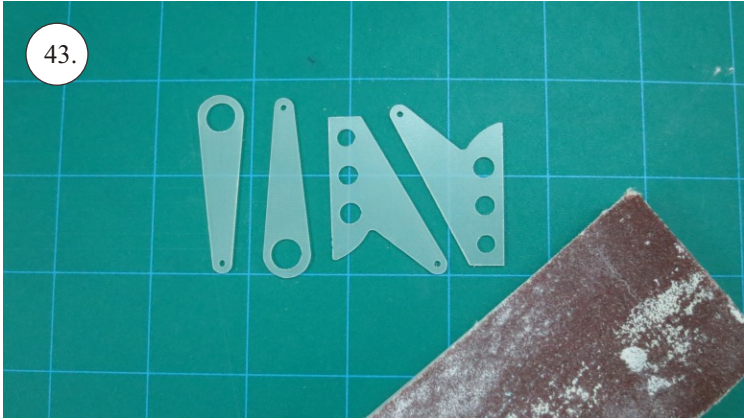

VELOCITY

EDGE 540^{V3} XL

V1.0

Stavebnice obsahuje:

- * EPP díly
- * podvozek
- * sáček s příslušenstvím
- * carbon. táhla

Carbon list:

- * 5x1x1000 ... 2x
- * 5x1x250 ... 1x
- * 3x1x550 ... 2x
- * 3x1x250 ... 1x
- * 3x1x200 ... 1x
- * 2.5x1.5x200 ... 4x
- * 3x0.5x125 ... 2x
- * 3x0.5x75 ... 2x
- * 1.8x55 ... 2x
- * 1.8x140 ... 1x
- * 1.8x165 ... 1x

Sada pák - rozpis dílů:

1. deska podvozku
2. třmen podvozku
3. páky křidélek
4. páky serva křidélek
5. páka Vop
6. páka Sop
7. páky serva Vop+Sop
8. ostruha

Dále budete potřebovat:

- * skalpel
- * křížový + plochý šroubovák
- * pinzetu
- * malé kleště ploché a kulaté
- * CA lepidlo střední + řidké, aktivátor
- * 10cm prodlužovací servokabe
- * smrkový papír 120-180zr
- * tužku