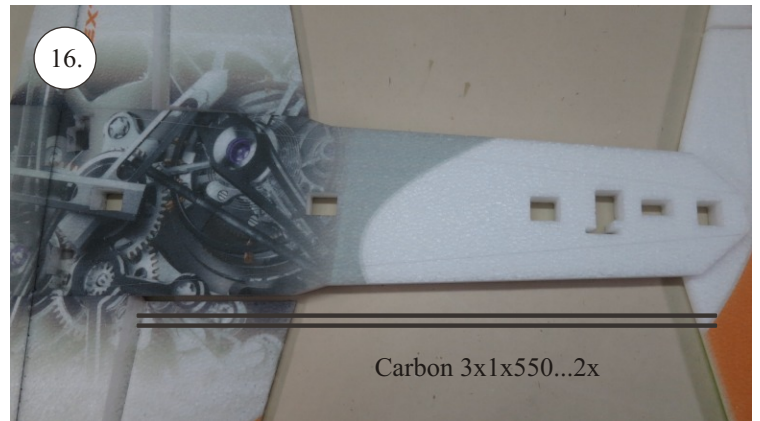

VELOCITY

EDGE 540^{V3} XL

V1.0

Stavebnice obsahuje:

- * EPP díly
- * podvozek
- * sáček s příslušenstvím
- * carbon. táhla

Carbon list:

- * 5x1x1000 ... 2x
- * 5x1x250 ... 1x
- * 3x1x550 ... 2x
- * 3x1x250 ... 1x
- * 3x1x200 ... 1x
- * 2.5x1.5x200 ... 4x
- * 3x0.5x125 ... 2x
- * 3x0.5x75 ... 2x
- * 1.8x55 ... 2x
- * 1.8x140 ... 1x
- * 1.8x165 ... 1x

Sada pák - rozpis dílů:

1. deska podvozku
2. třmen podvozku
3. páky křidélek
4. páky serva křidélek
5. páka Vop
6. páka Sop
7. páky serva Vop+Sop
8. ostruha

Dále budete potřebovat:

- * skalpel
- * křížový + plochý šroubovák
- * pinzetu
- * malé kleště ploché a kulaté
- * CA lepidlo střední + řidké, aktivátor
- * 10cm prodlužovací servokabe
- * smrkový papír 120-180zr
- * tužku